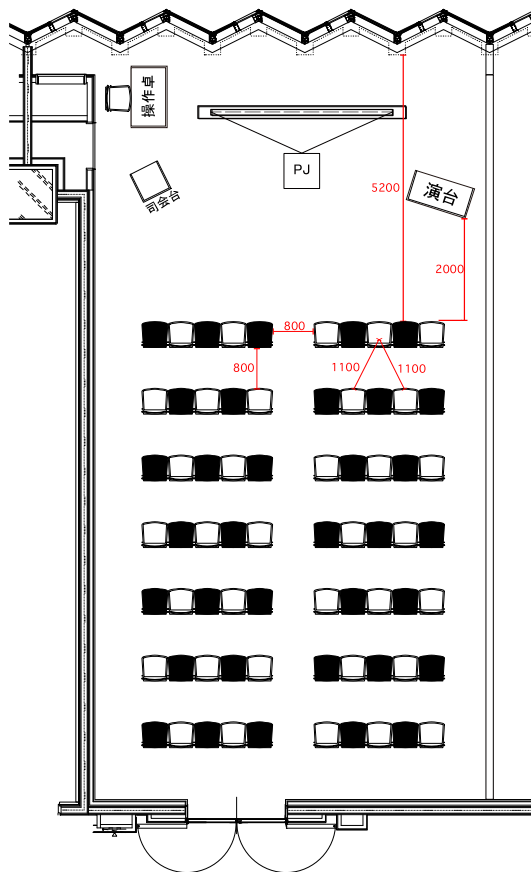

# セミナールームC:シアター35名

SCALE  
1/100

SIZE  
A3