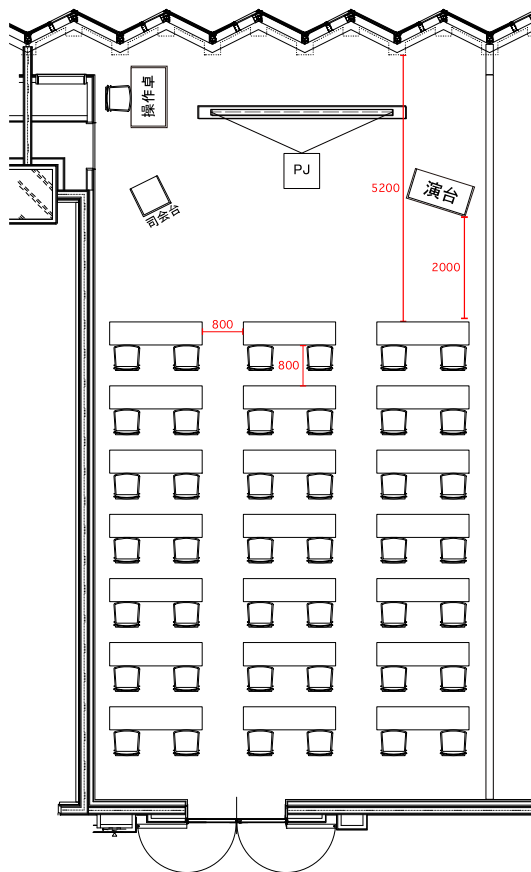

セミナールームC: スクール42名

SCALE
1/100

SIZE
A3