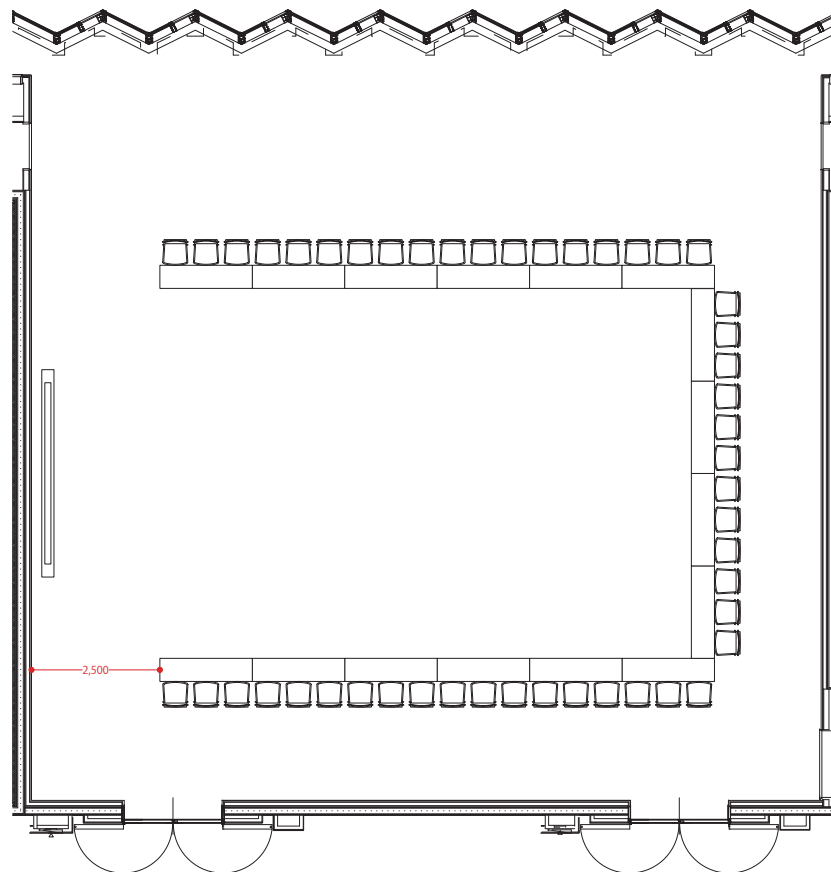

セミナールーム CD 連結：コの字 48 名

SCALE 1/100	SIZE A3
----------------	------------