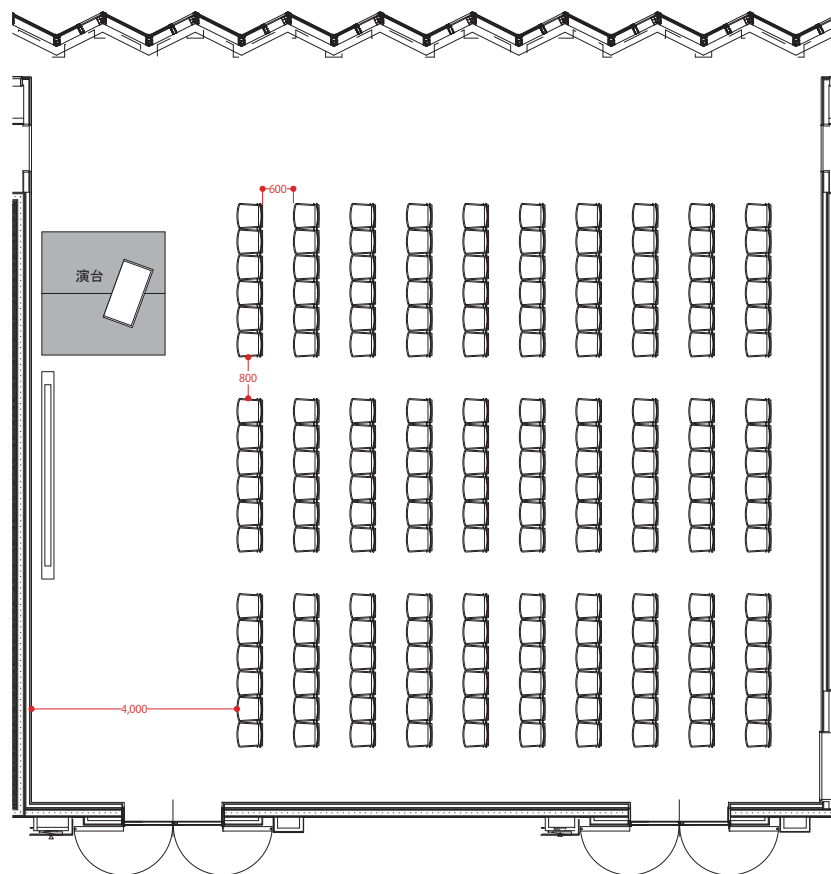

セミナールーム CD 連結：シアター 180 名

SCALE 1/100	SIZE A3
----------------	------------