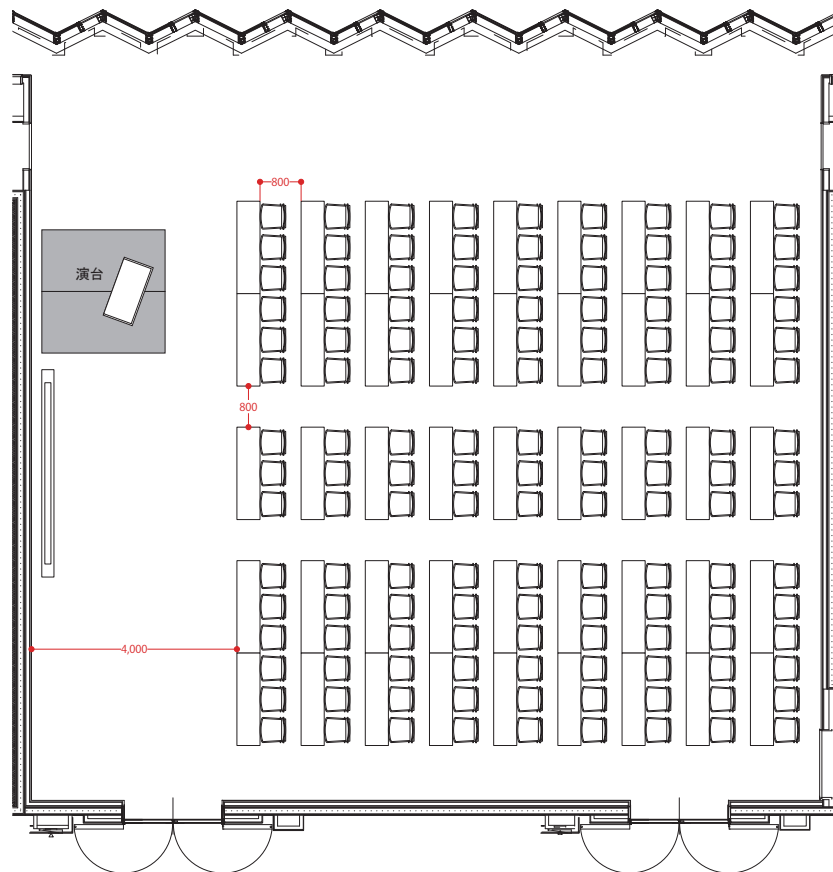

セミナールーム CD 連結：スクール 135 名

SCALE 1/100	SIZE A3
----------------	------------