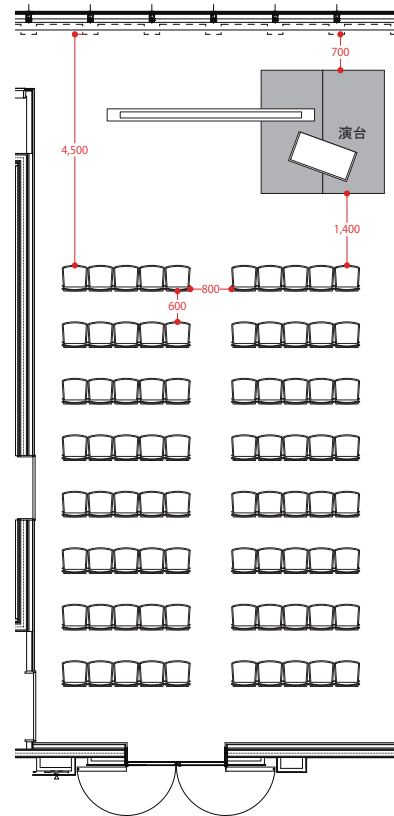

セミナールーム A : シアター 80 名

SCALE	SIZE
1/100	A3