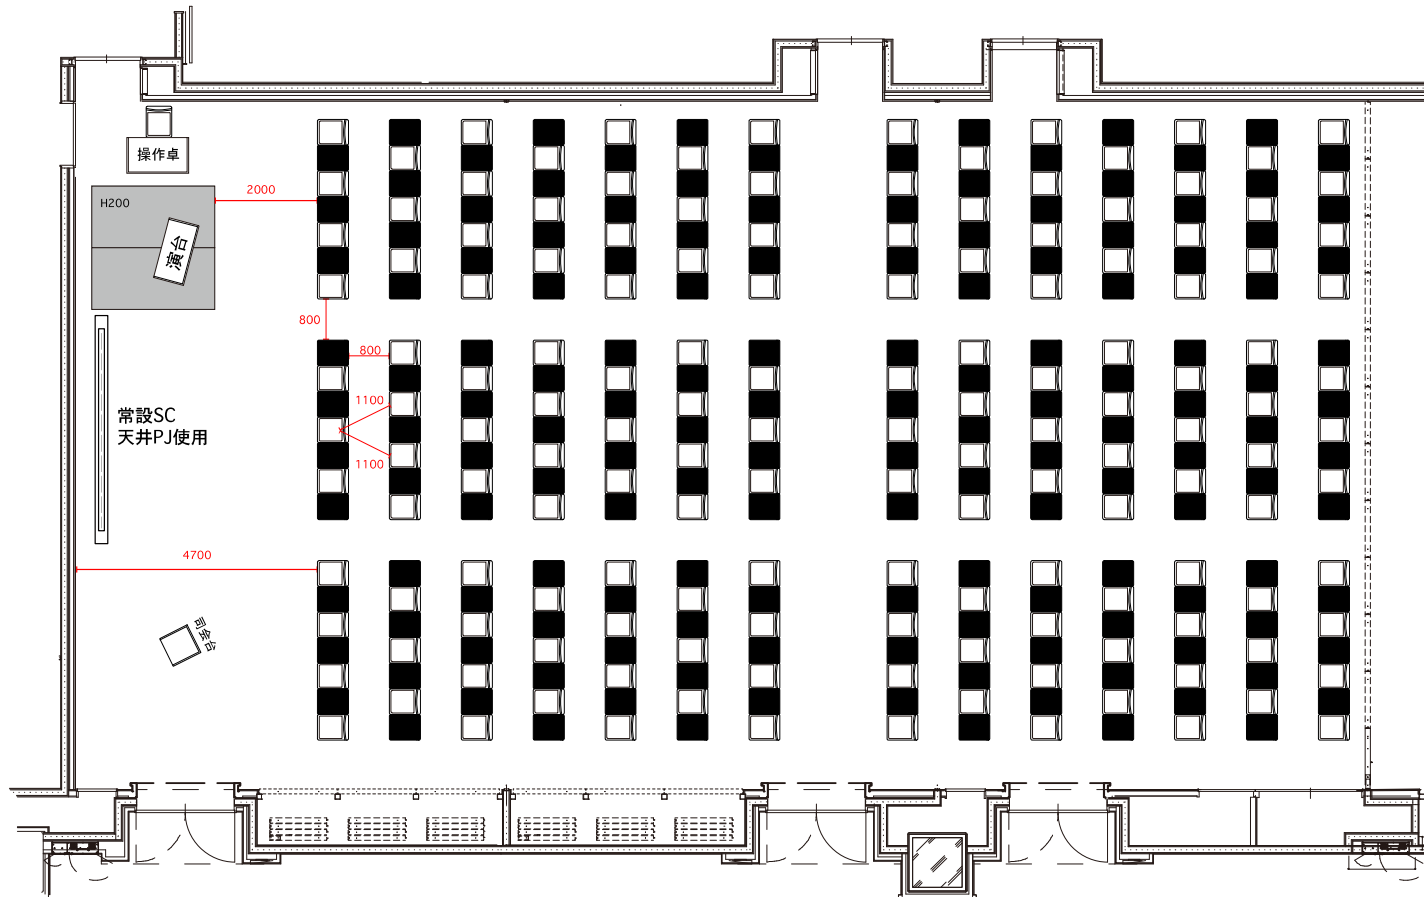

メインルームBCD(縦):シアター148名

SCALE 1/100	SIZE A3
----------------	------------