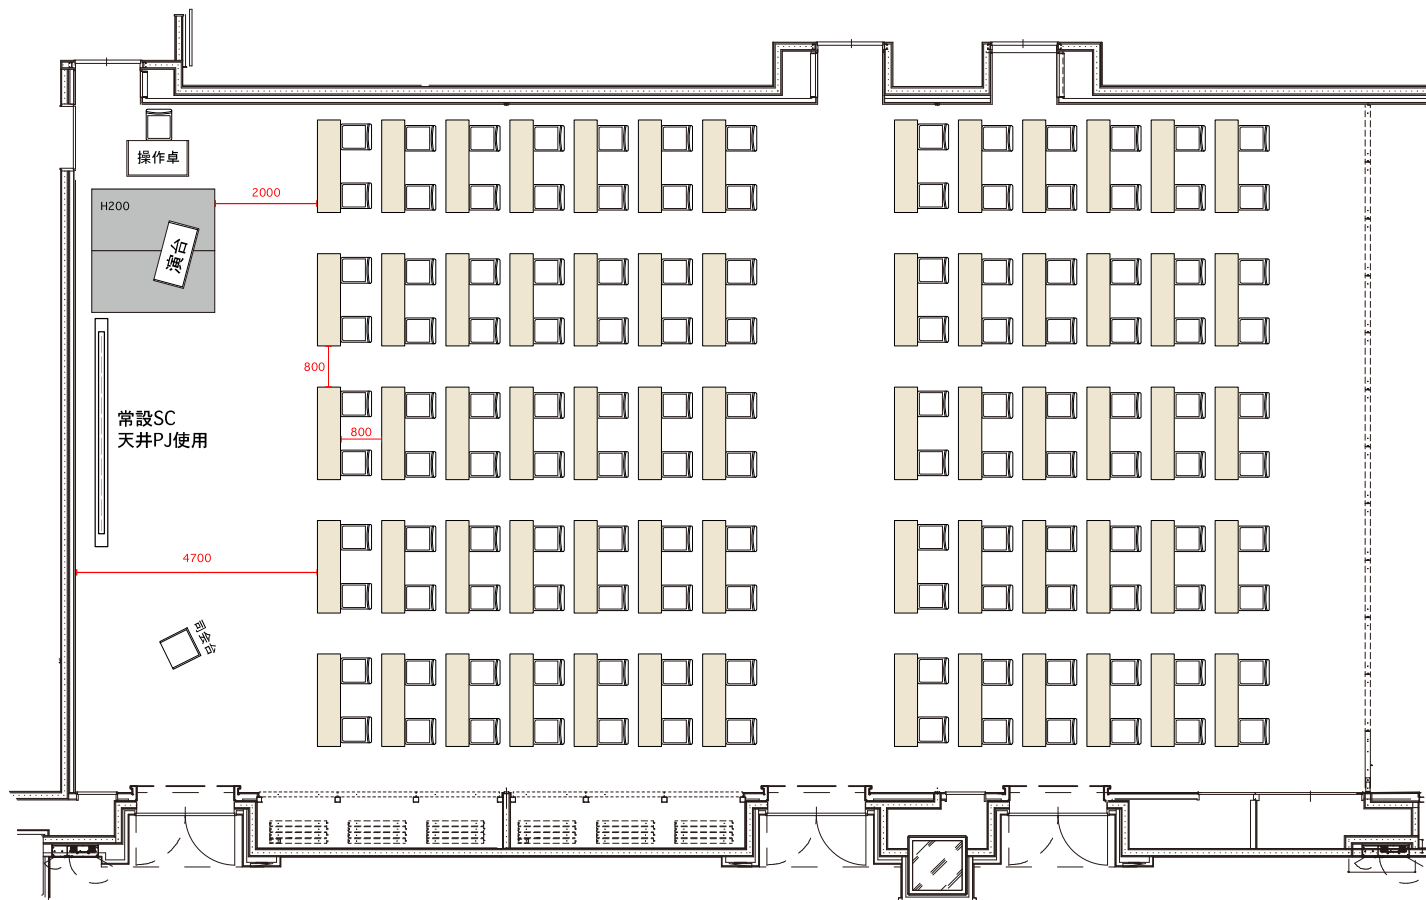

メインルームBCD(縦): スクール130名

SCALE 1/100	SIZE A3
----------------	------------