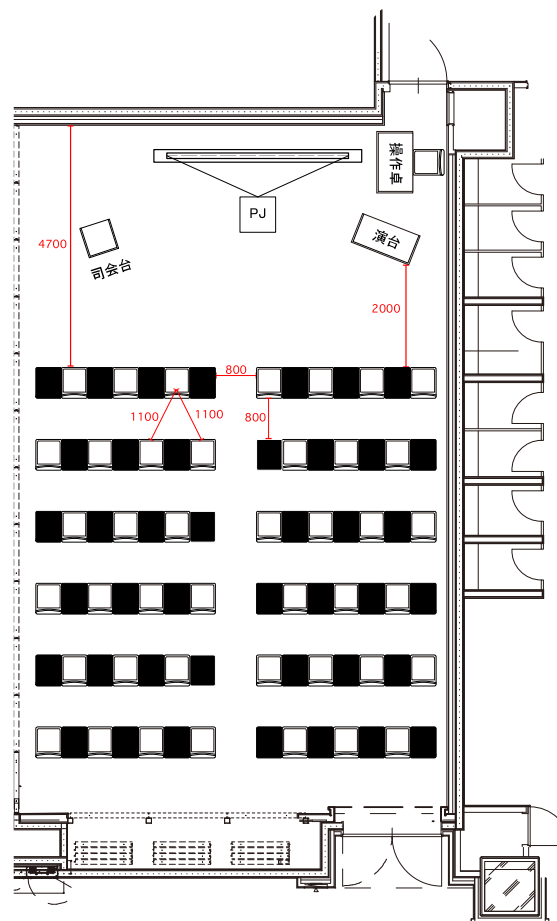

メインルームA:シアター42名

SCALE
1/100

SIZE
A3