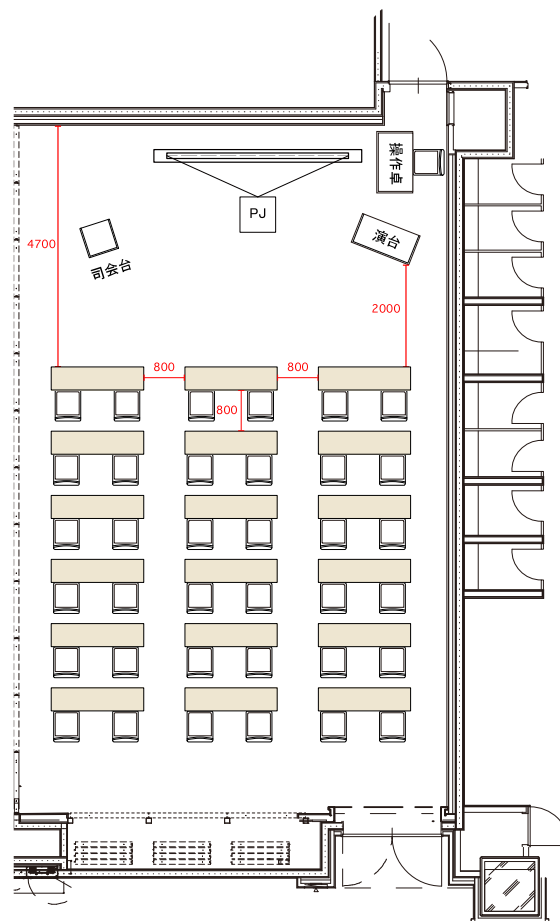

メインルームA: スクール36名

SCALE
1/100

SIZE
A3