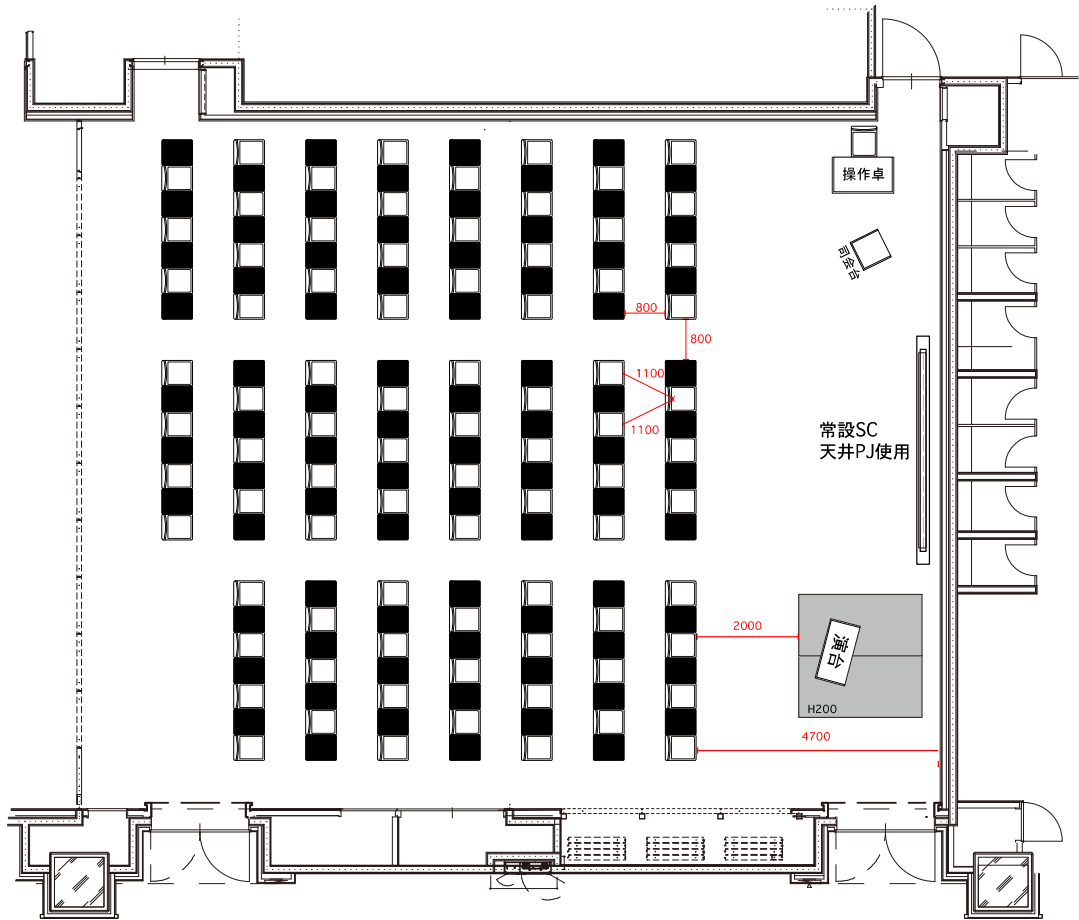

メインルームAB:シアター81名

SCALE 1/100	SIZE A3
----------------	------------