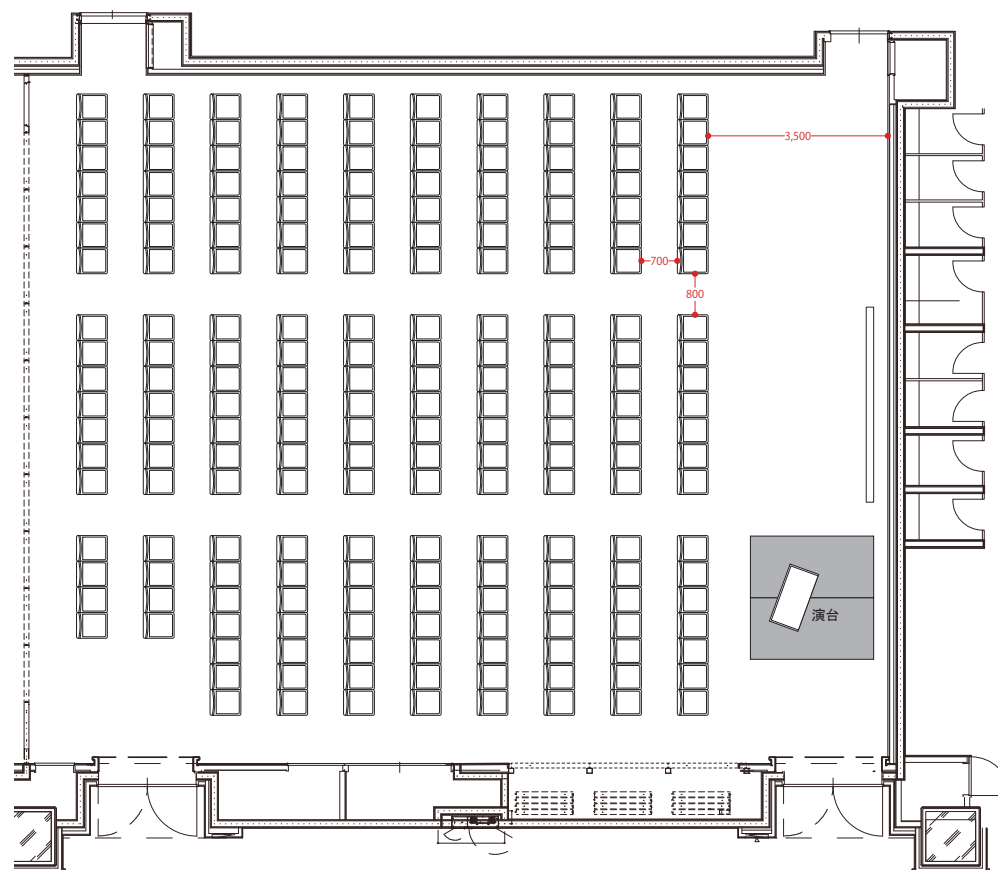

メインルーム AB 連結：シアター 204 名

SCALE 1/100	SIZE A3
----------------	------------