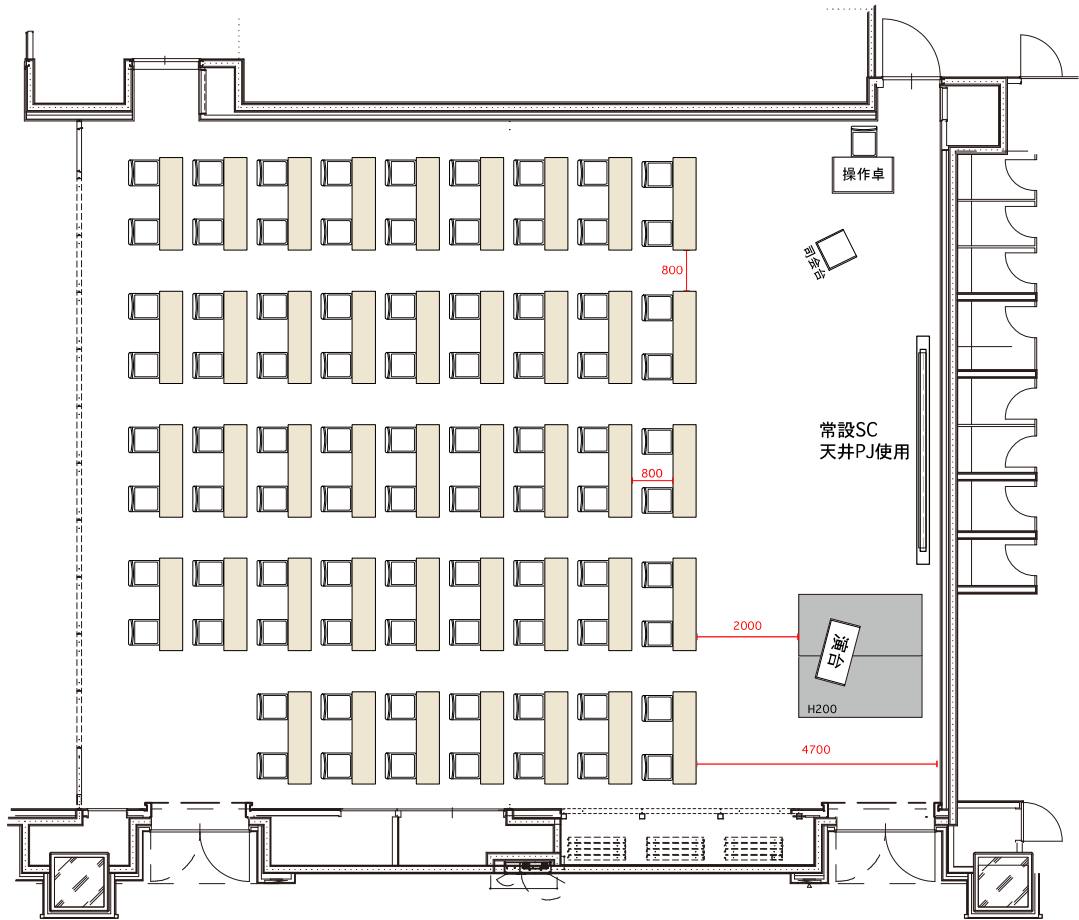

メインルームAB: スクール86名

SCALE 1/100	SIZE A3
----------------	------------