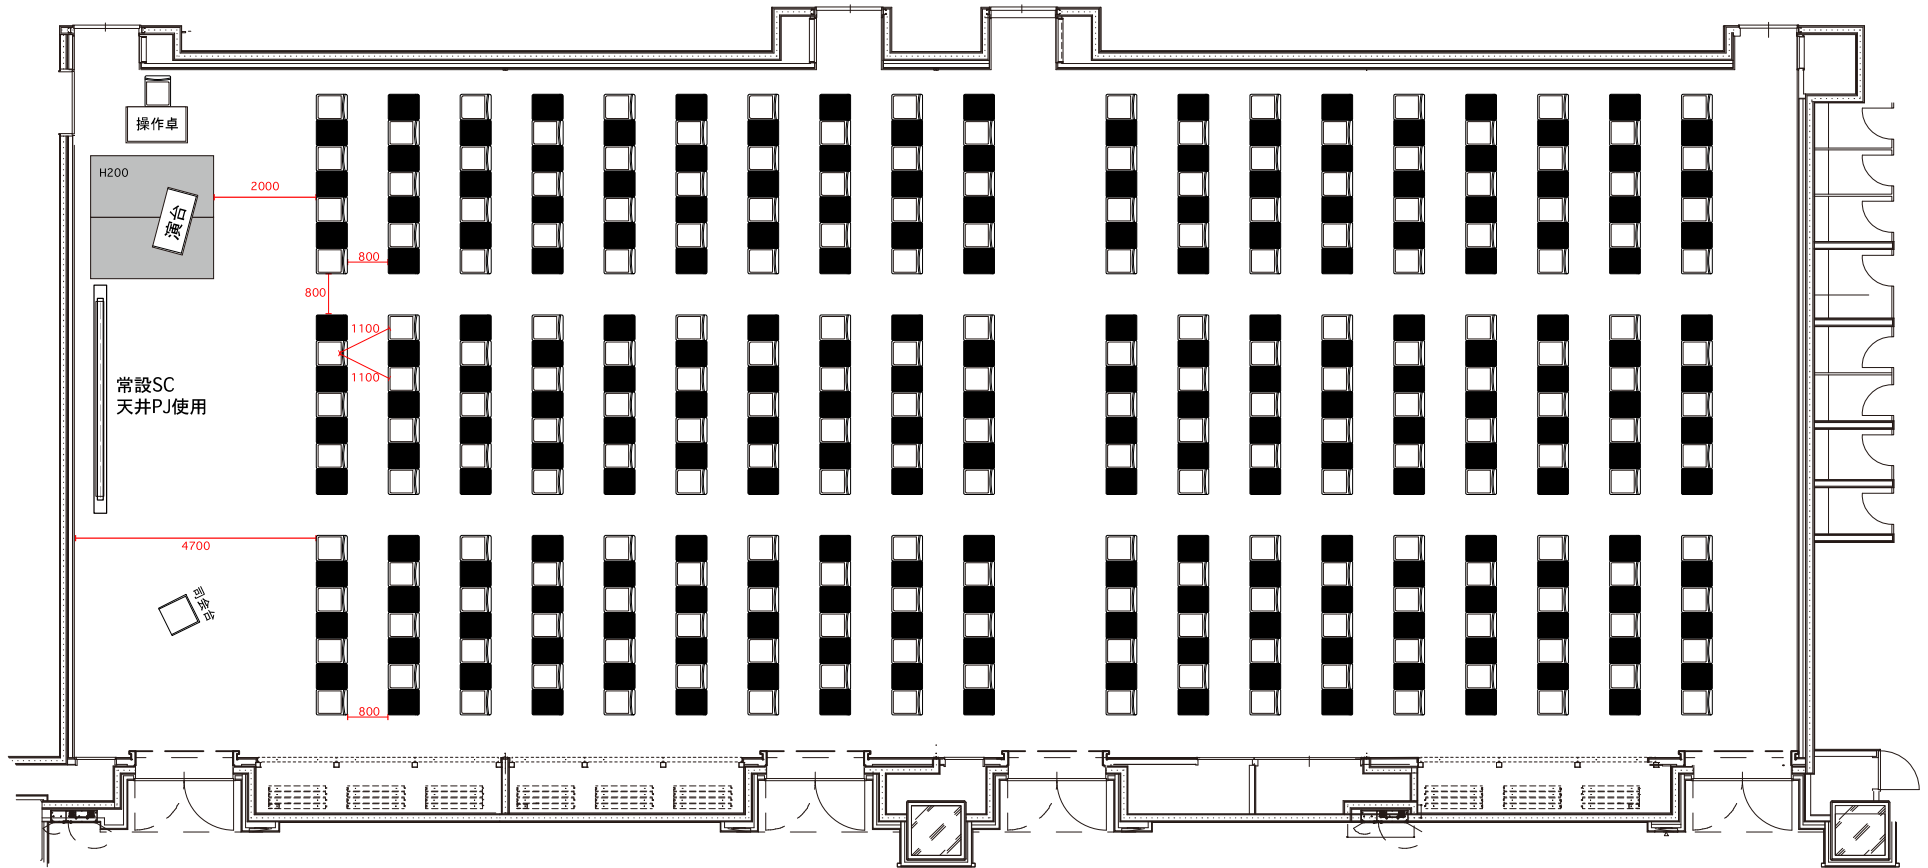

メインルームABCD(縦):シアター200名

SCALE
1/100

SIZE
A3