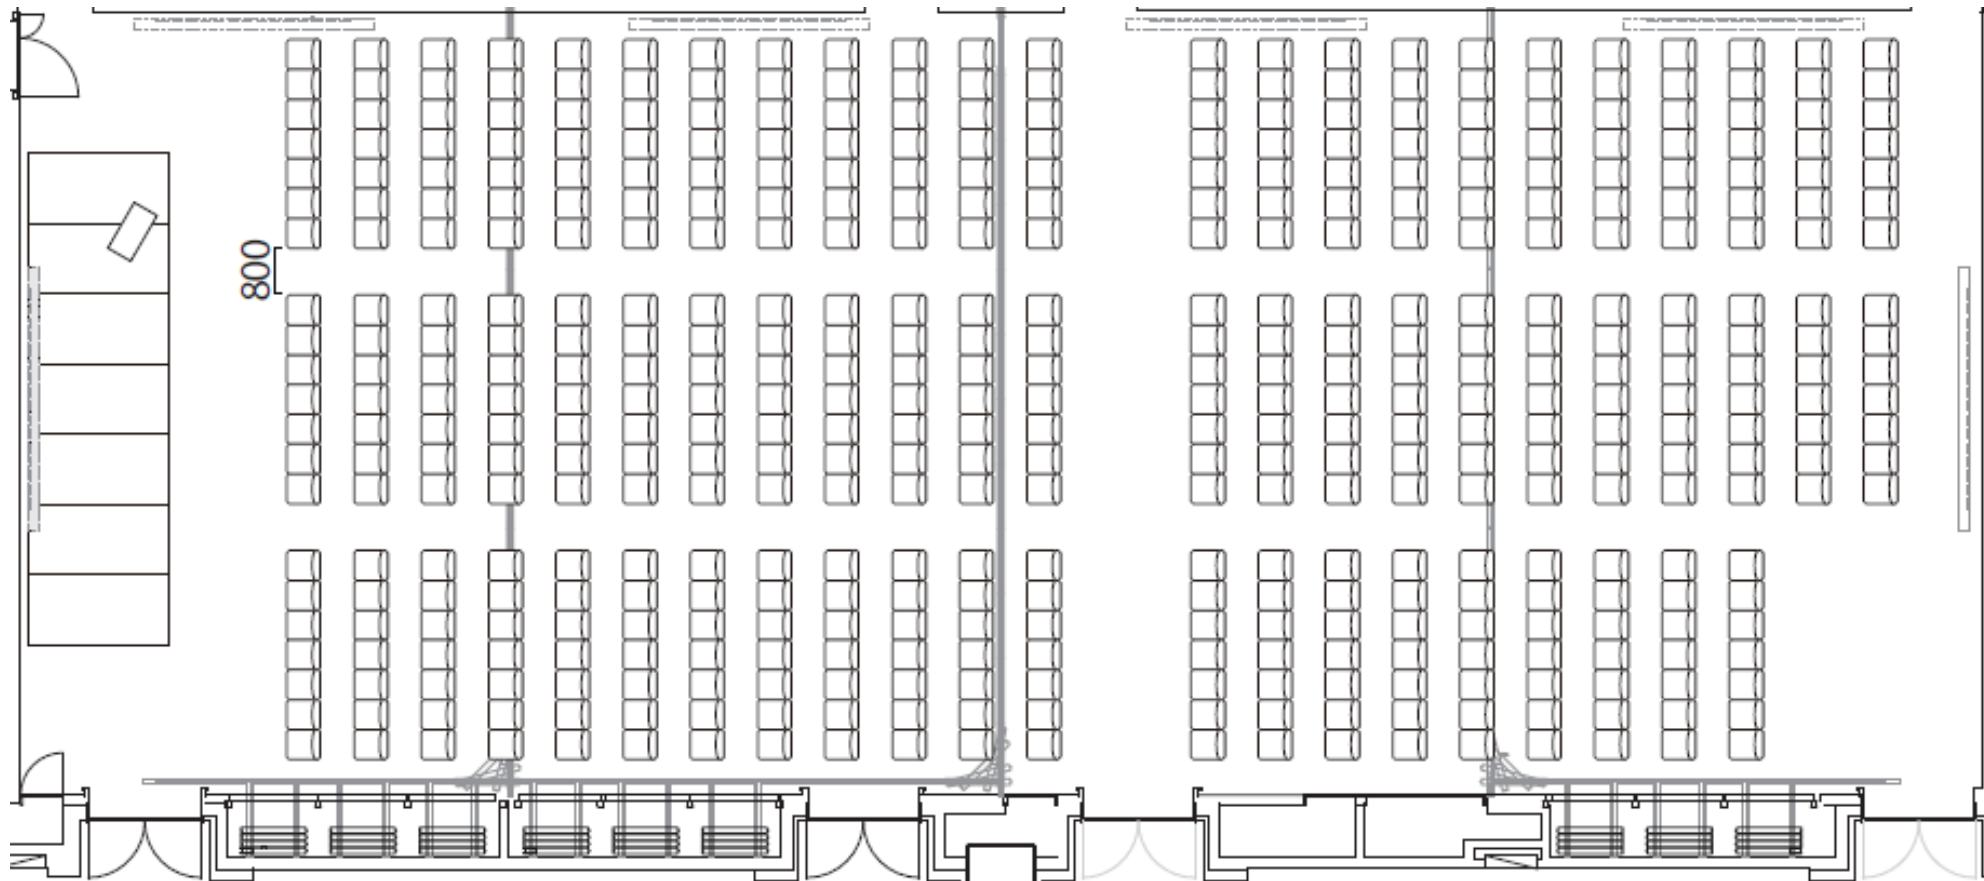

メインルームABCD連結：シアター（縦）469名

SCALE	SIZE
1/100	A3