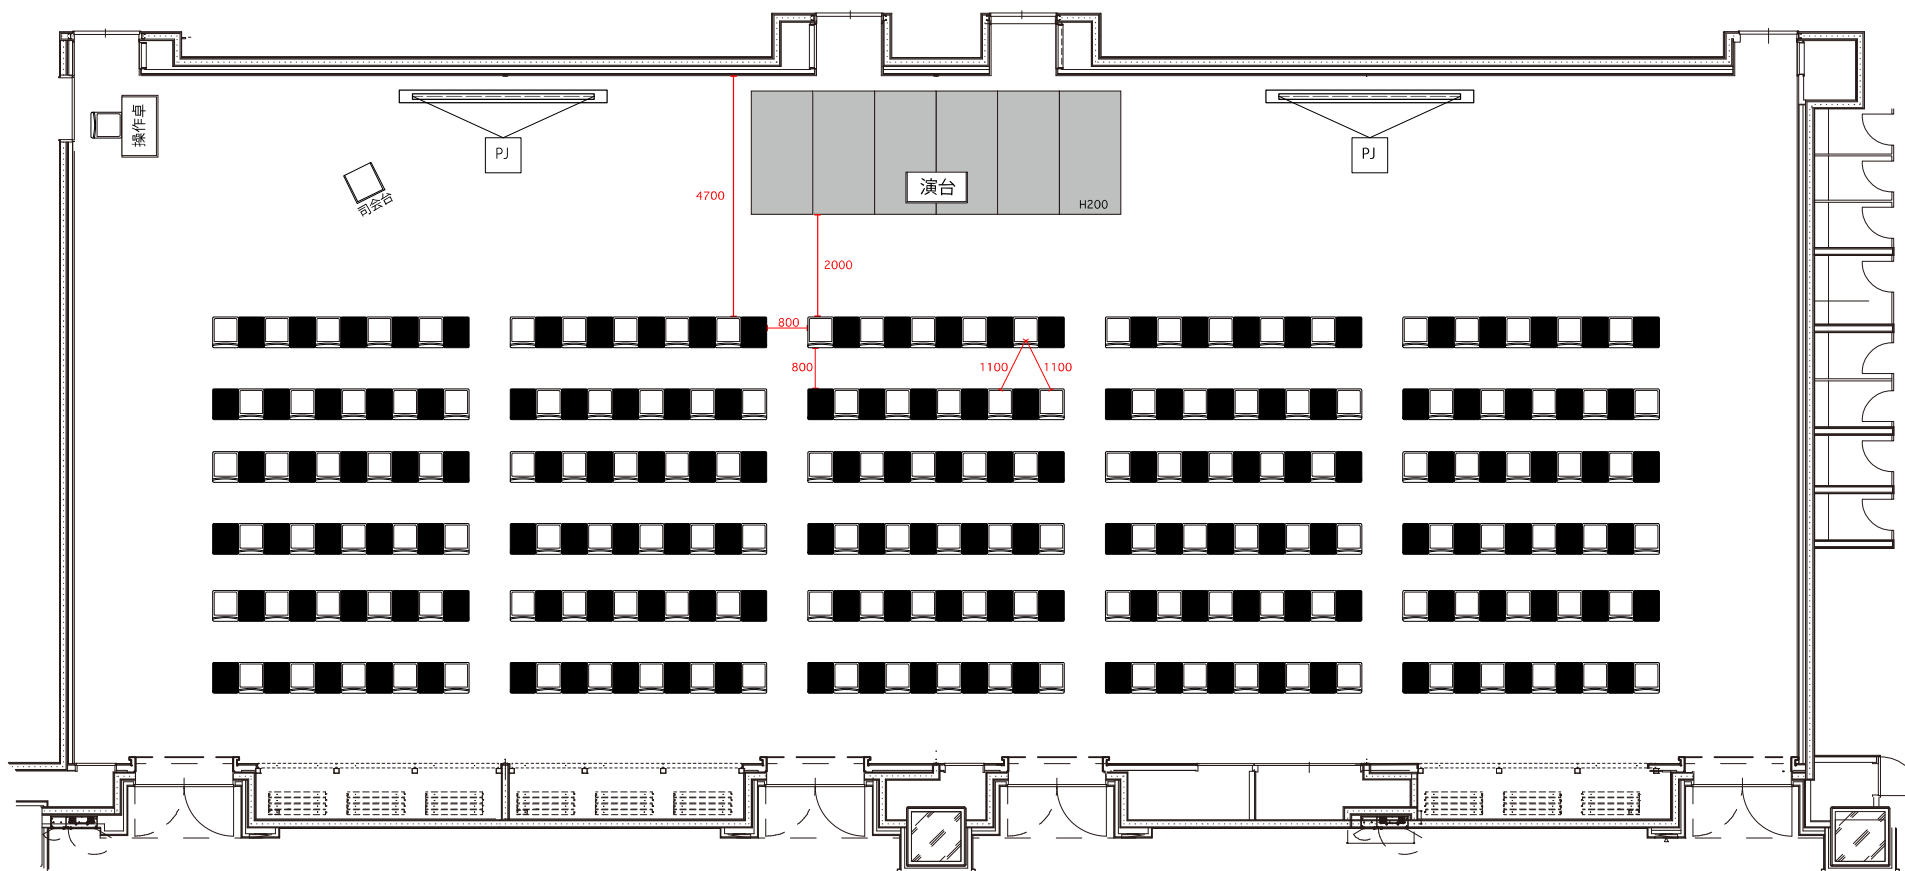

メインルームABCD(横) : シアター150名

SCALE
1/100

SIZE
A3