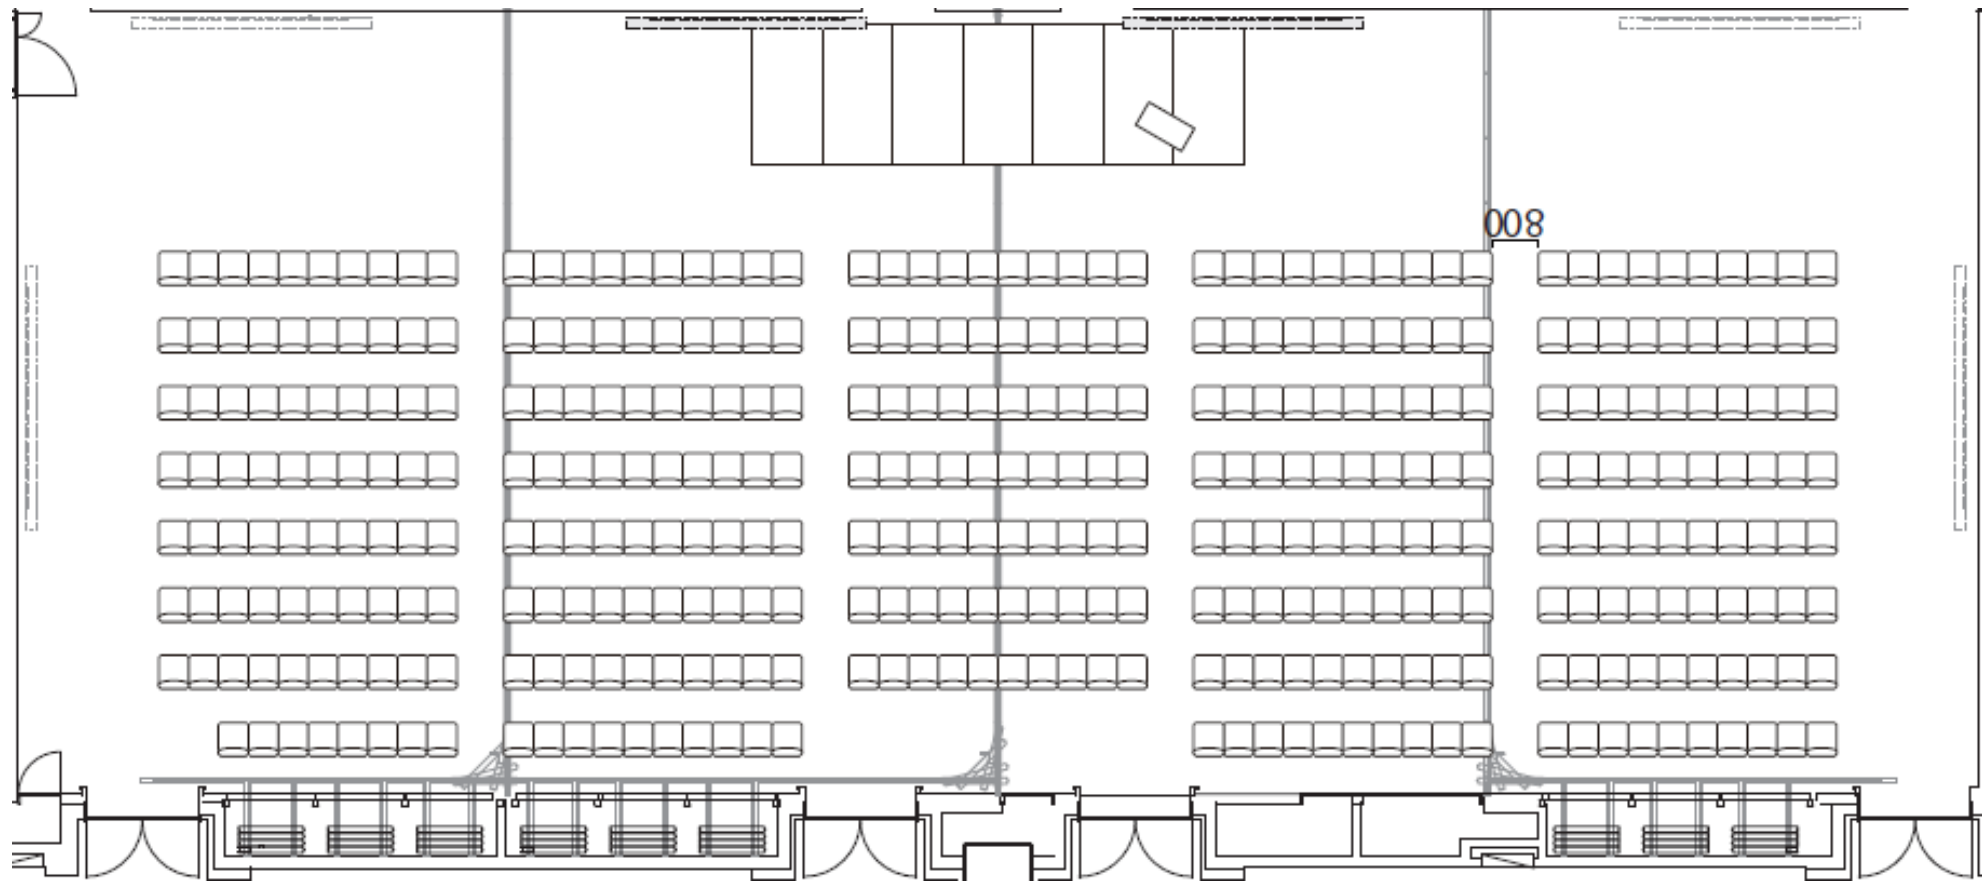

メインルームABCD連結：シアター（横）388名

SCALE	SIZE
1/100	A3