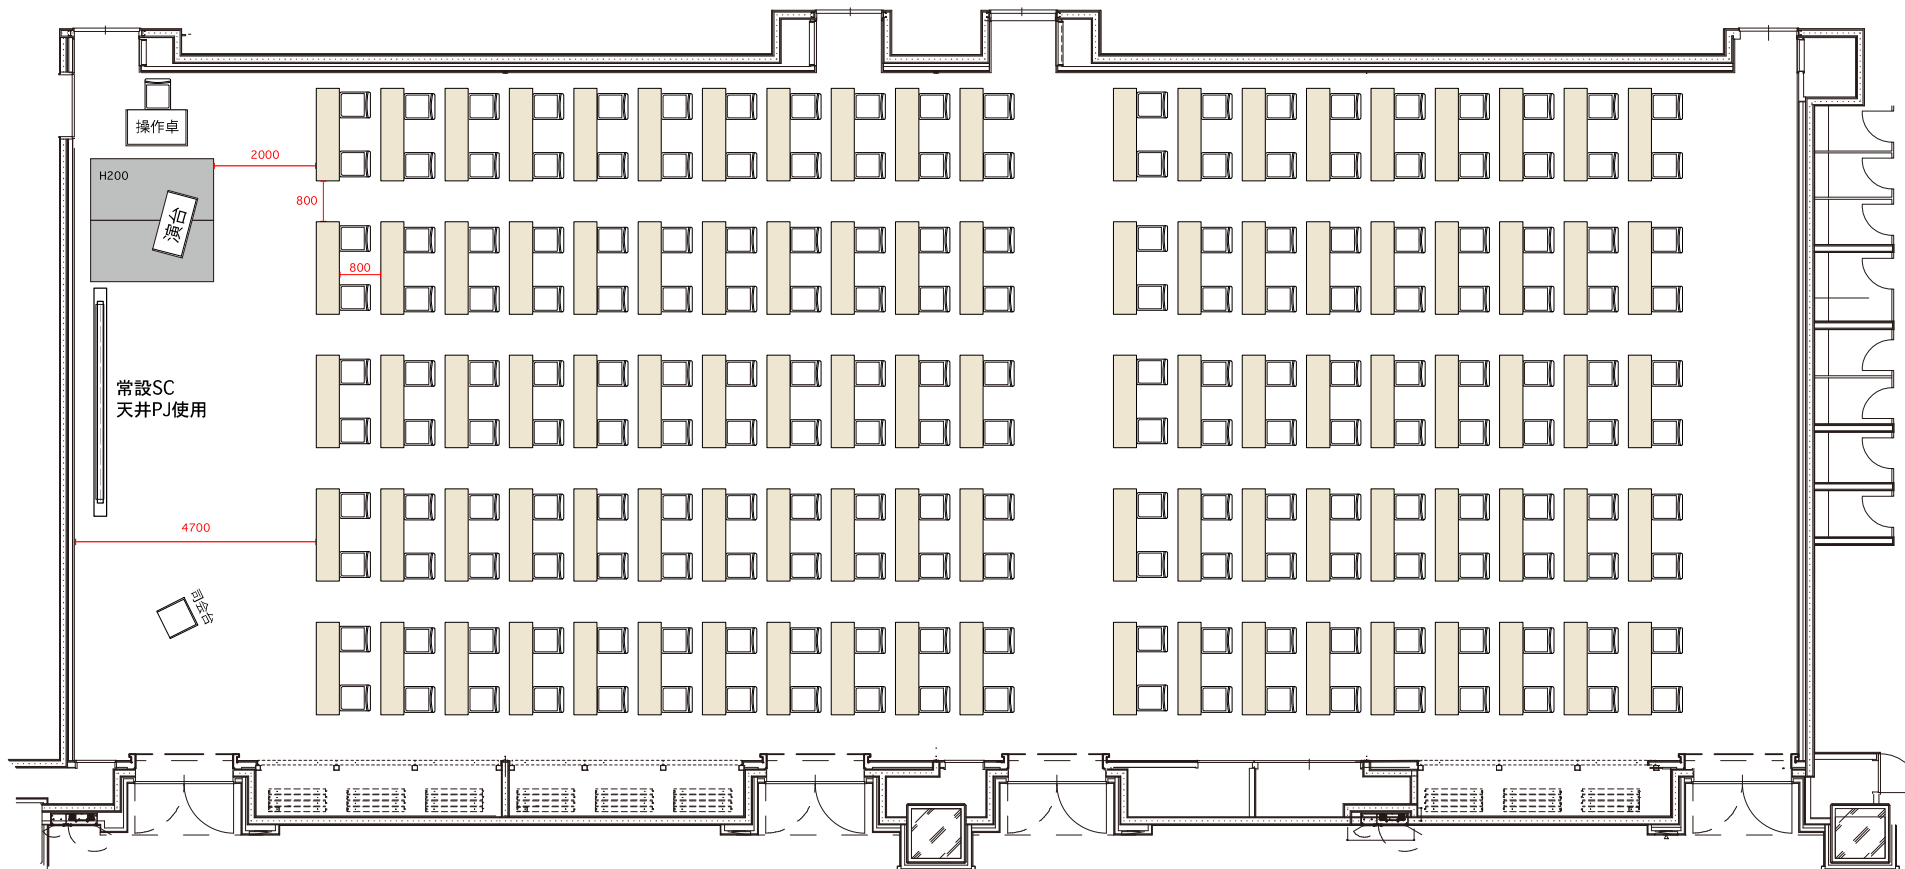

メインルームABCD(縦) : スクール200名

SCALE 1/100	SIZE A3
----------------	------------