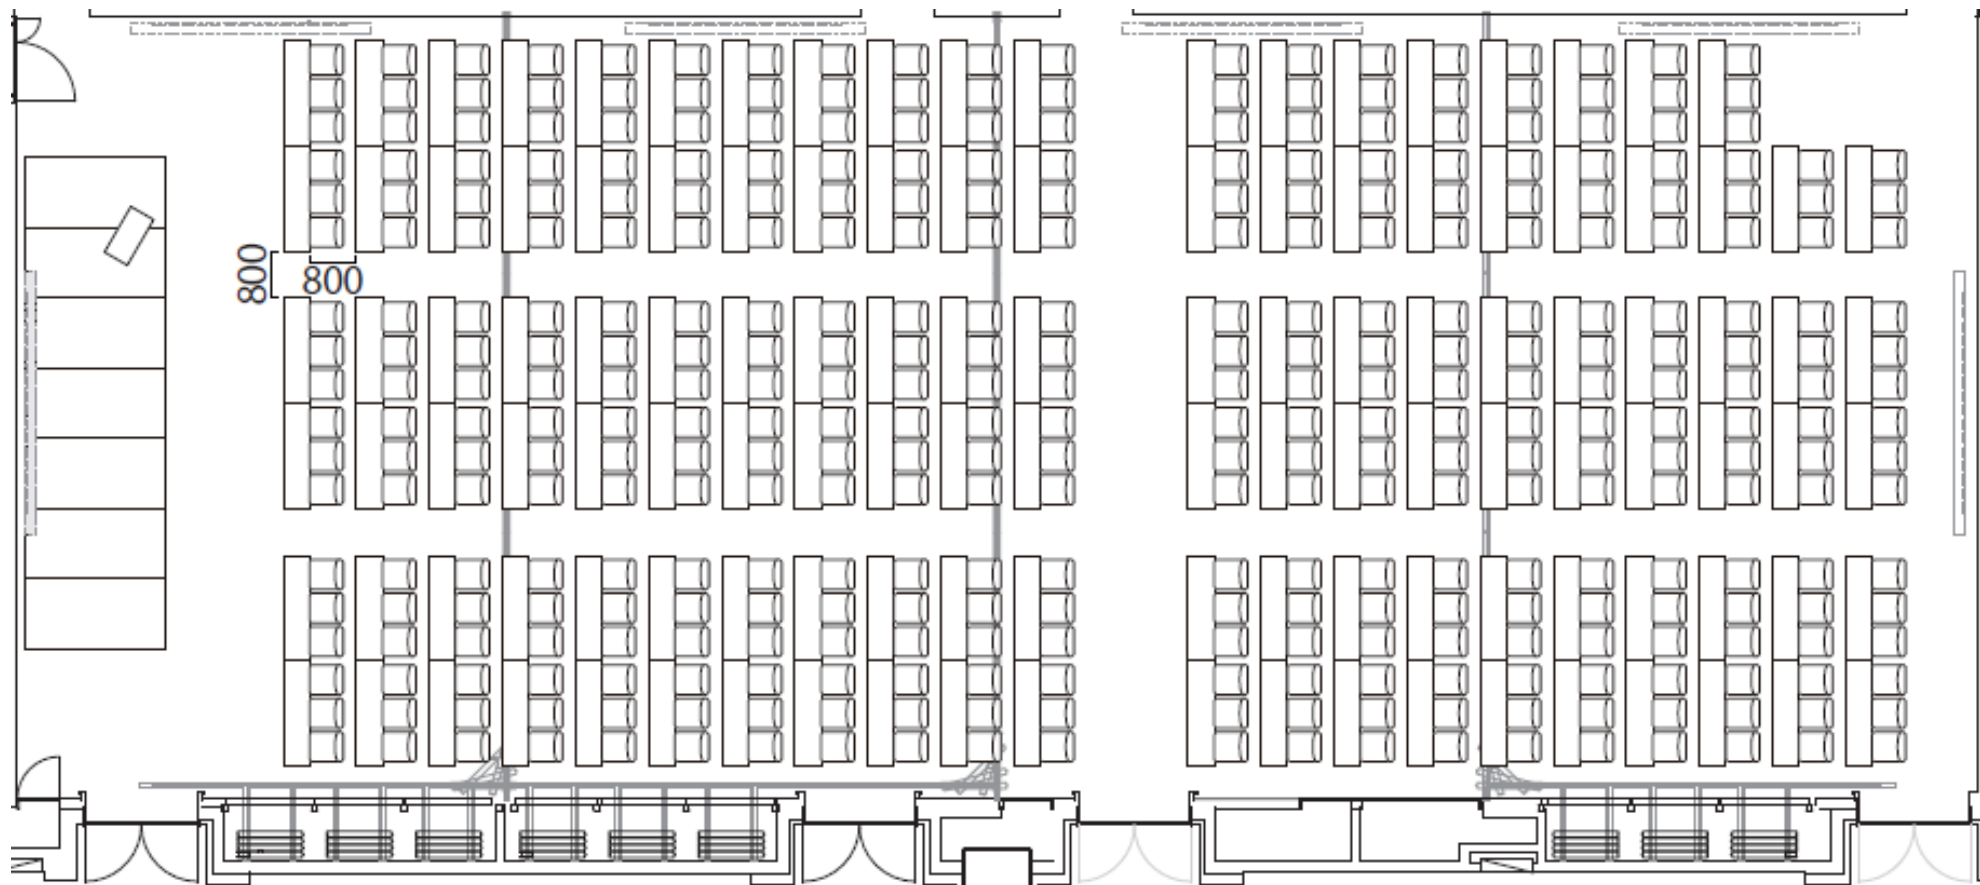

メインルームABCD連結：スクール（縦）372名

SCALE	SIZE
1/100	A3