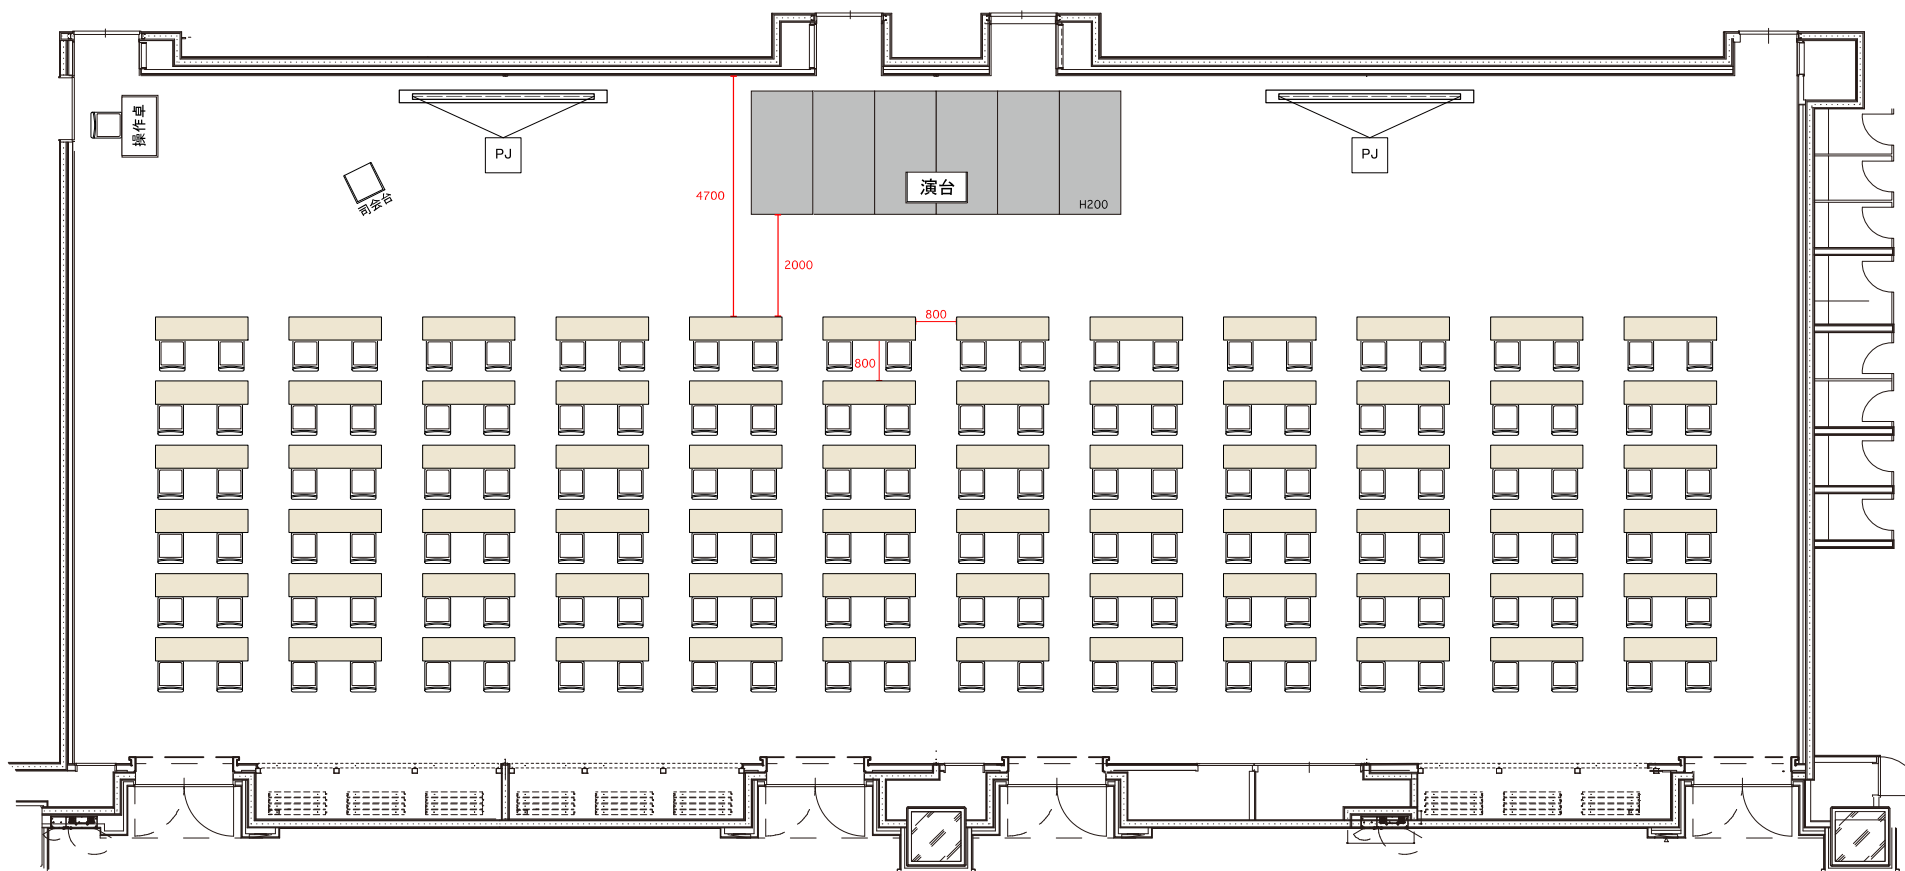

# メインルームABCD(横):スクール144名

SCALE  
1/100

SIZE  
A3