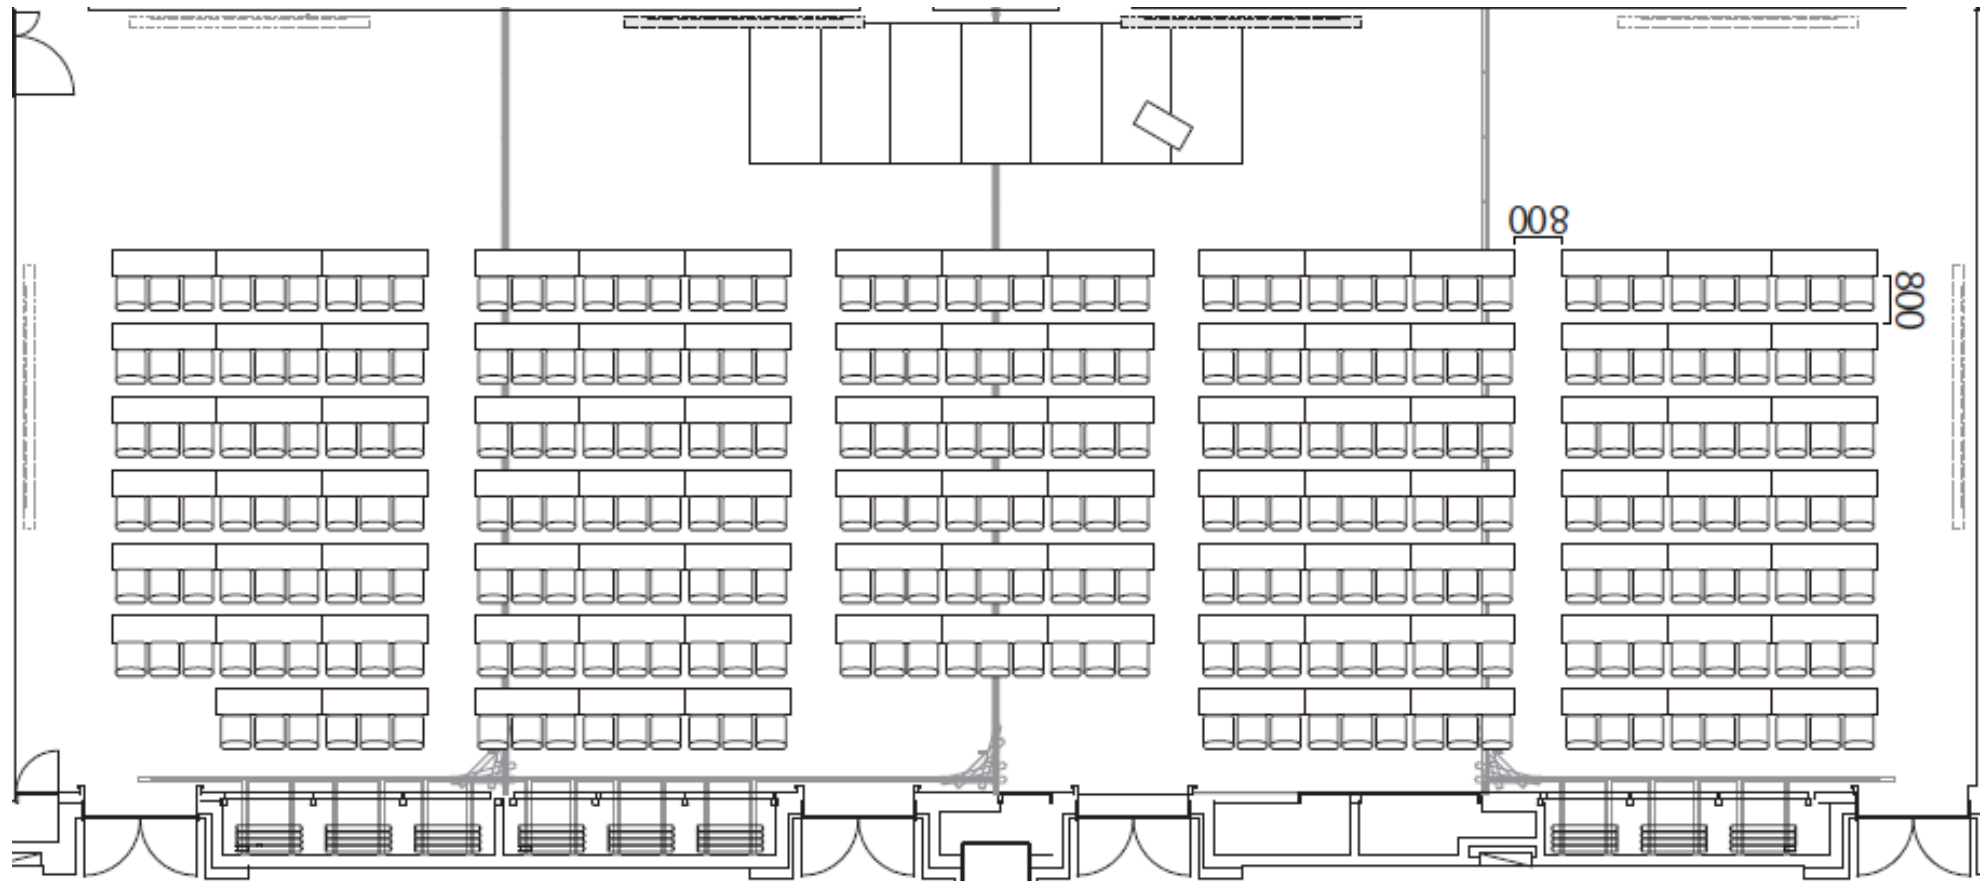

メインルームABCD連結：スクール（横）303名

SCALE	SIZE
1/100	A3