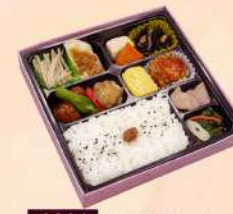

※白ご飯は宮城県産ひとめぼれを丹精込めて炊きあげました。

会議・研修
旅行・発表会
ロケスタッフ
等の皆様へ

2088 (227X227mm)
雲居「くもい」

税込 1,210円 (本体価格 1,100円)
煮物、蒸し物、揚げ物、和え物などをバランス
よく盛り込んだ、ボリュームなお弁当です。

2086 (272X196mm)
浮舟「うきふね」

税込 1,100円 (本体価格 1,000円)
1番人気の12種弁当です。味はもちろん、
彩り豊かなビジュアルもお楽しみください。

2102 (212X212mm)
洋風幕の内

税込 1,100円 (本体価格 1,000円)
エビフライがメインの幕の内弁当です。タルタル
ソースをたっぷりつけてお召し上がりください。

2100 (212X212mm)
定番幕の内

税込 1,100円 (本体価格 1,000円)
唐揚げや焼き鮭、コロッケ、煮物など
お弁当の定番おかずを詰めた幕の内です。

2092 (212X212mm)
撫子「なでしこ」

税込 1,100円 (本体価格 1,000円)
唐揚げや鯖の塩焼き、煮物などが入った、
五目御飯の幕の内弁当です。

2091 (212X212mm)
時雨「しぐれ」

税込 990円 (本体価格 900円)
鶏の天ぷら、唐揚げ、焼き鳥と、
鶏づくしなお弁当です。

2098 (212X212mm)
五目御飯と2種のカツ弁当

税込 990円 (本体価格 900円)
味噌ひれかつとトマトチキンカツの
2種類が楽しめるお弁当です。

2087 (212X212mm)
花橘「はなたちばな」

税込 990円 (本体価格 900円)
パティエー豊かなご飯とおかずを
詰め合わせた、人気の2種弁当です。