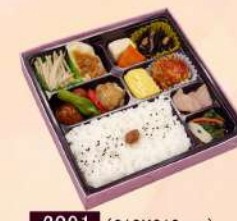

会議・研修
旅行・発表会
ロケスタッフ
等の皆様へ

2088 (227X227mm)
雲居「くもい」

税込 1,210円 (本体価格 1,100円)
煮物、蒸し物、揚げ物、和え物などをバランス
よく盛り込んだ、ボリュームなお弁当です。

2086 (272X196mm)
浮舟「うきふね」

税込 1,100円 (本体価格 1,000円)
1番人気の12種弁当です。味はもちろん、
彩り豊かなビジュアルもお楽しみください。

2102 (212X212mm)
洋風幕の内

税込 1,100円 (本体価格 1,000円)
エビフライがメインの幕の内弁当です。タルタル
ソースをたっぷりつけてお召し上がりください。

2100 (212X212mm)
定番幕の内

税込 1,100円 (本体価格 1,000円)
唐揚げや焼き鮭、コロッケ、煮物など
お弁当の定番おかずを詰めた幕の内です。

2092 (212X212mm)
撫子「なでしこ」

税込 1,100円 (本体価格 1,000円)
唐揚げや鯖の塩焼き、煮物などが
詰まった、五目御飯の幕の内弁当です。

2091 (212X212mm)
時雨「しぐれ」

税込 990円 (本体価格 900円)
鶏の天ぷら、唐揚げ、焼き鳥と、
鶏づくしなお弁当です。

2098 (212X212mm)
五目御飯と2種のカツ弁当

税込 990円 (本体価格 900円)
味噌ひれかつとトマトチキンカツの
2種類が楽しめるお弁当です。

2087 (212X212mm)
花橘「はなたちばな」

税込 990円 (本体価格 900円)
パティエー豊かなご飯とおかずを
詰め合わせた、人気の7種弁当です。