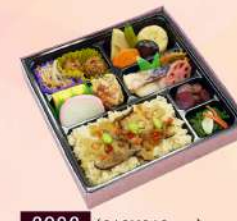

税込 880円 (本体価格 800円)
大きなシュウマイをぎゅうっと詰め込みました。
そばろご飯と一緒に召し上がりください。

2090 (170X130mm)
若草「わかくさ」

税込 825円 (本体価格 750円)
2色丼と野菜が彩り豊かなお弁当です。
特製焼き鳥でご飯が進みます。

1423 (165X110mm)
サンドウィッチ

税込 770円 (本体価格 700円)
パティエーに富んだミックスサンドです。
ボックスタイプでもら運びにも便利です。

会議・研修
旅行・発表会
ロケスタッフ
等の皆様へ

2088 (227X227mm)
雲居「くもい」

税込 1,210円 (本体価格 1,100円)
煮物、蒸し物、揚げ物、和え物などをバランス
よく盛り込んだ、ボリュームなお弁当です。

2086 (272X196mm)
浮舟「うきふね」

税込 1,100円 (本体価格 1,000円)
1番人気の12種弁当です。味はもちろん、
彩り豊かなビジュアルもお楽しみください。

2102 (212X212mm)
洋風幕の内

税込 1,100円 (本体価格 1,000円)
エビフライがメインの幕の内弁当です。タルタル
ソースをたっぷりつけてお召し上がりください。

2100 (212X212mm)
定番幕の内

税込 1,100円 (本体価格 1,000円)
唐揚げや焼き鮭、コロッケ、煮物など
お弁当の定番おかずを詰めた幕の内です。

2092 (212X212mm)
撫子「なでしこ」

税込 1,100円 (本体価格 1,000円)
唐揚げや鯖の塩焼き、煮物などが
詰まった、五目御飯の幕の内弁当です。