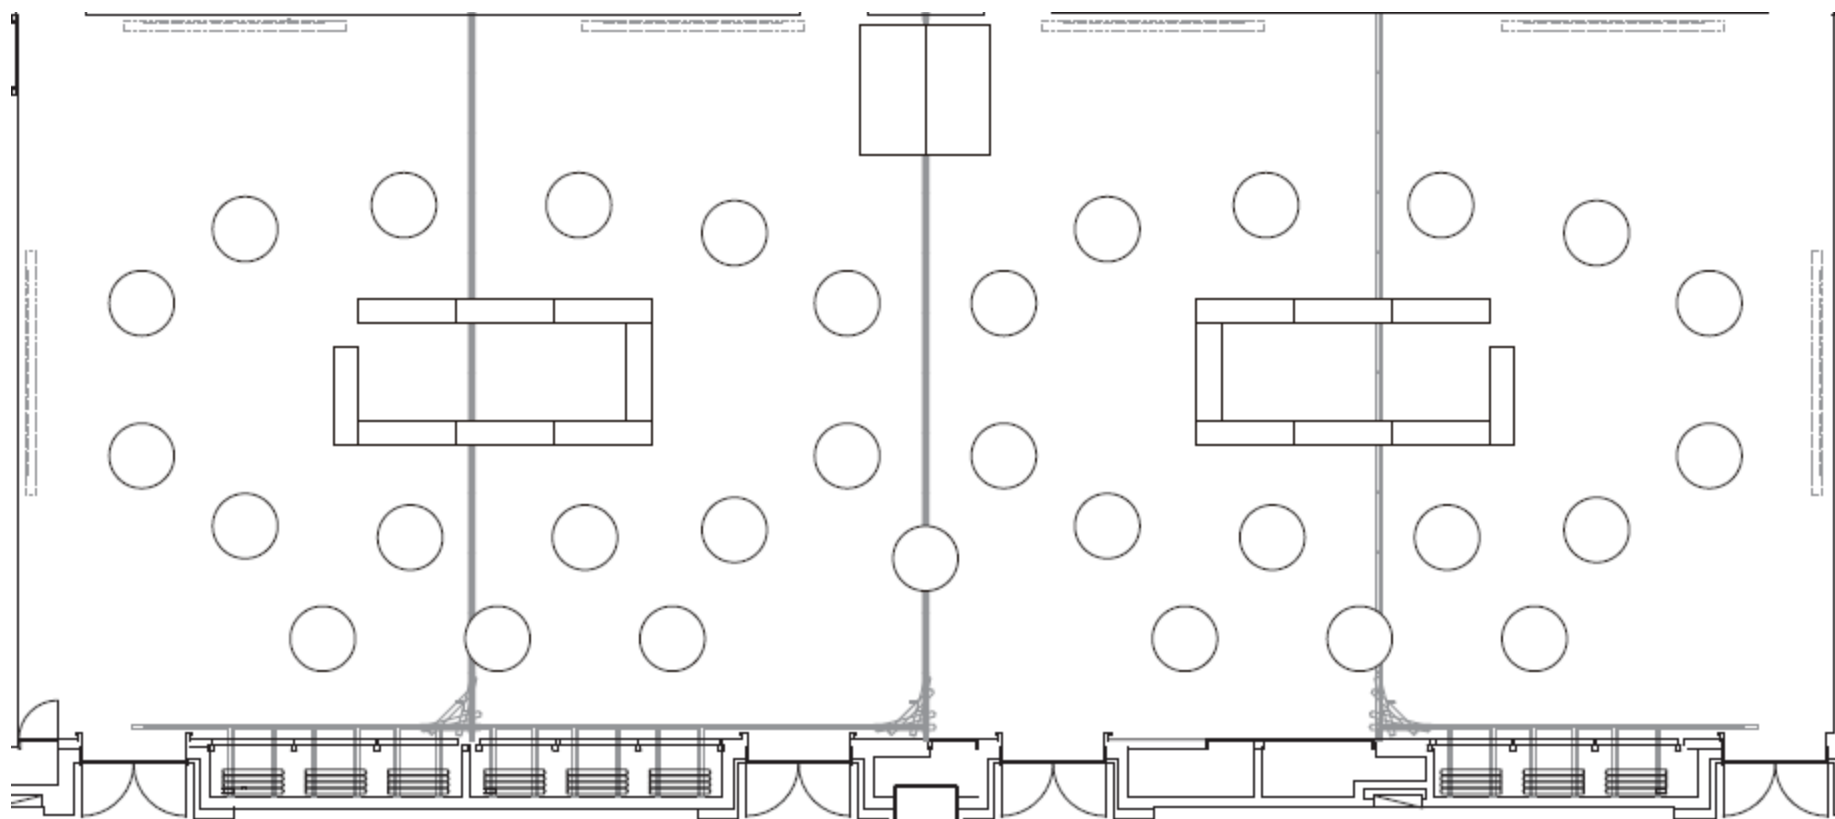

メインルームABCD連結：立食（パーティ）300名

SCALE	SIZE
1/100	A4