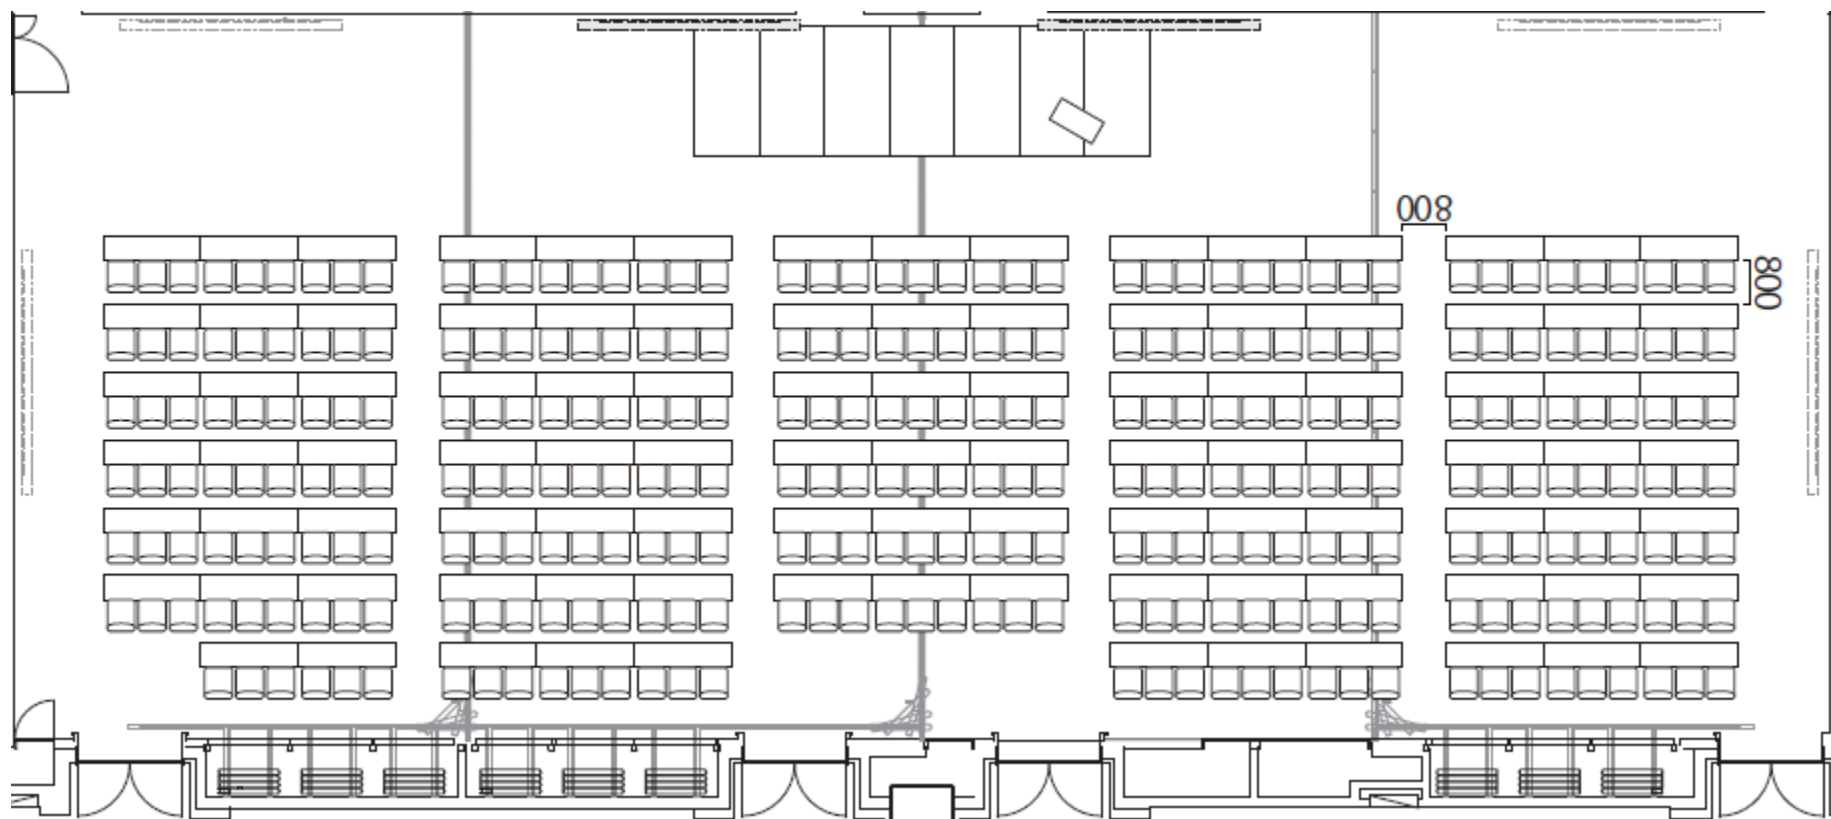

メインルームABCD連結：スクール（横）303名

SCALE	SIZE
1/100	A4