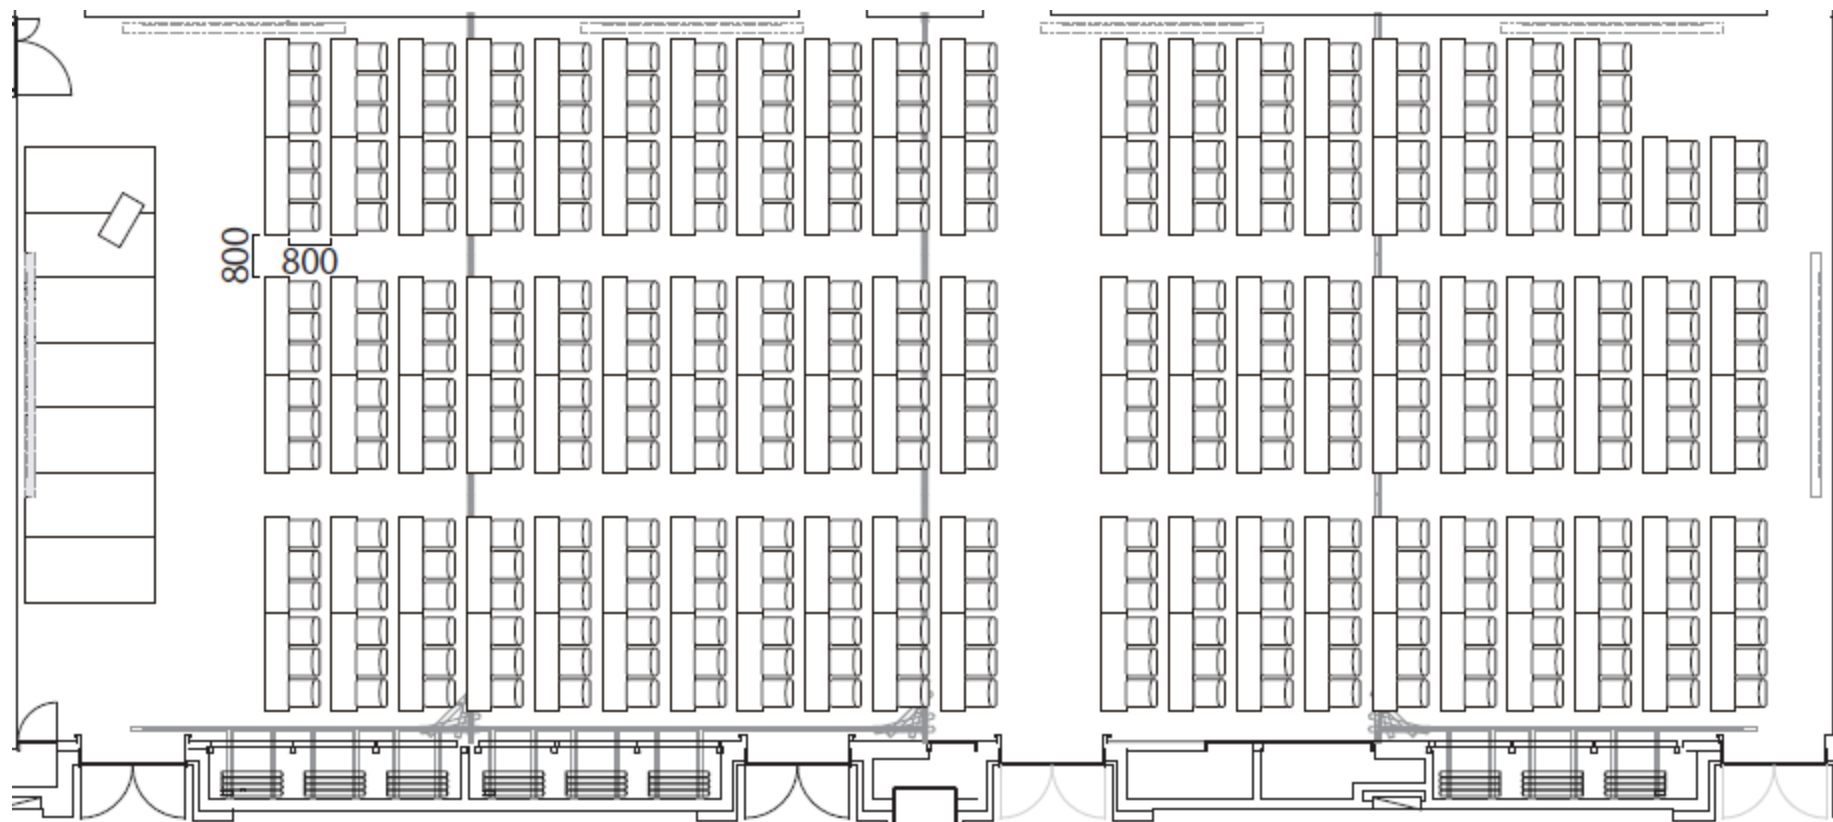

メインルームABCD連結：スクール（縦）372名

SCALE	SIZE
1/100	A4