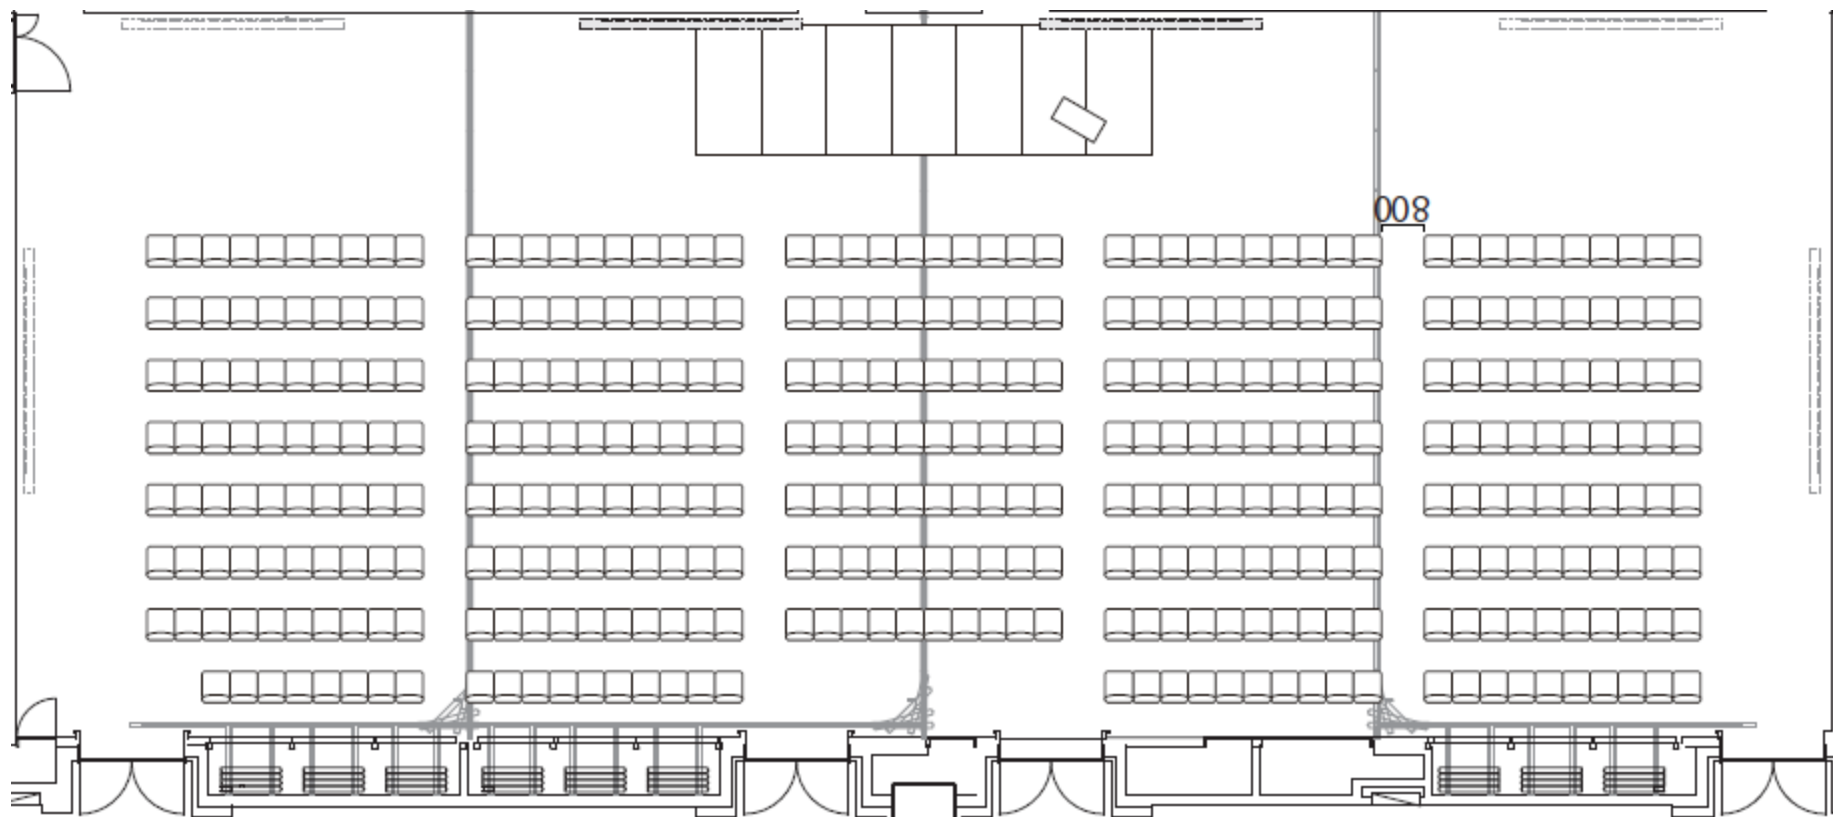

メインルームABCD連結：シアター（横）388名

SCALE	SIZE
1/100	A4