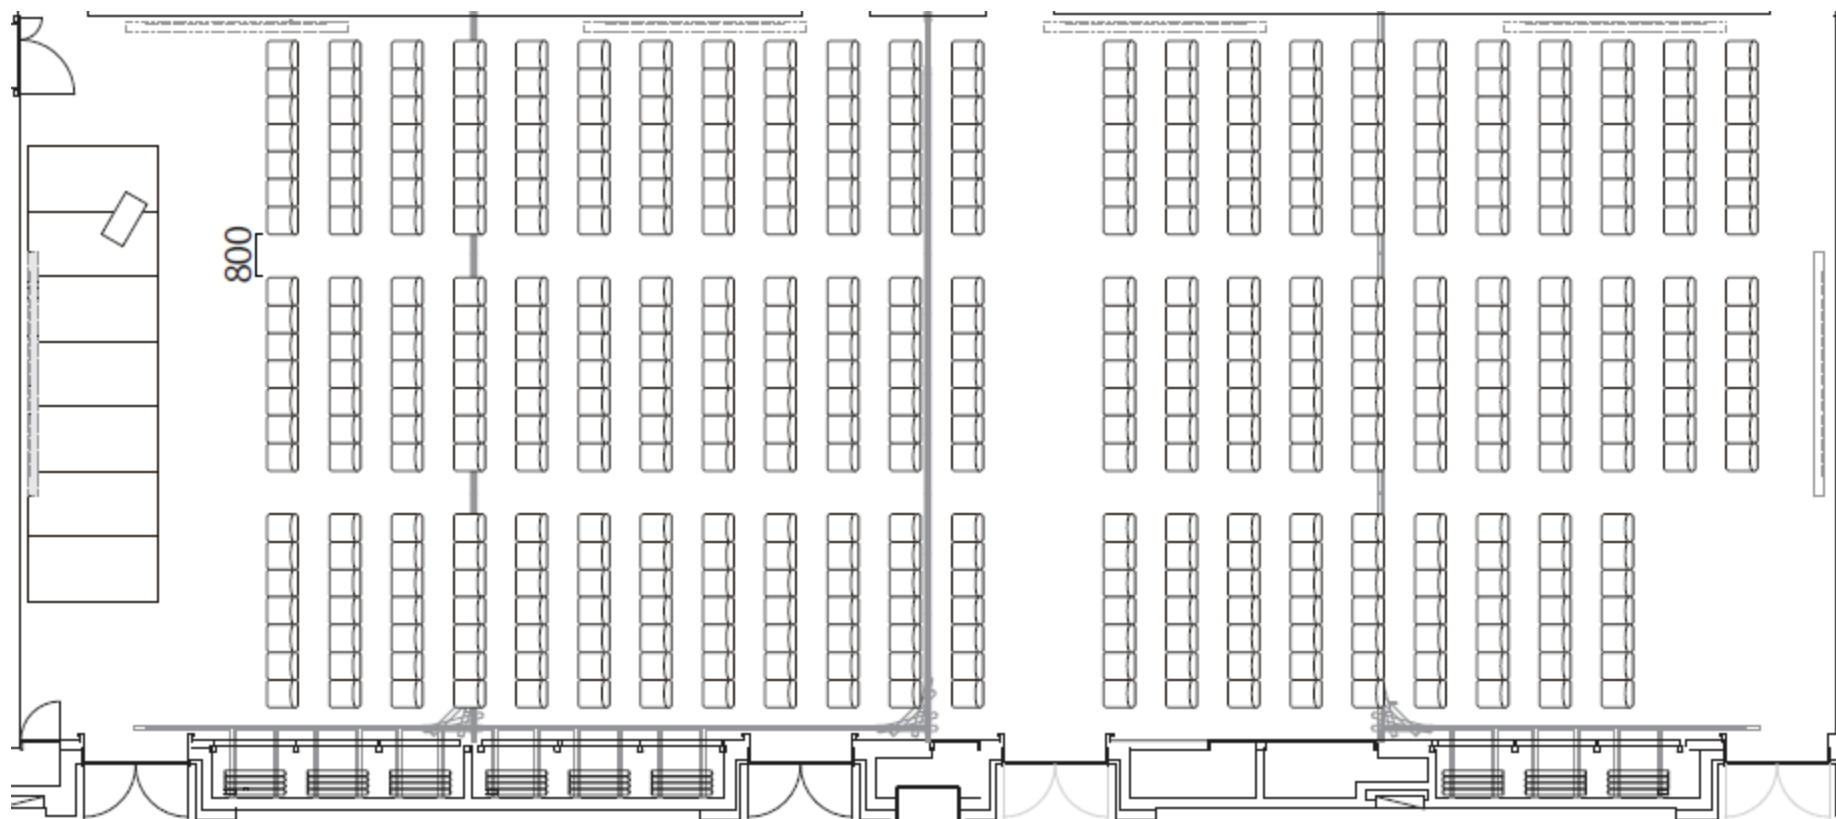

メインルームABCD連結：シアター（縦）469名

SCALE	SIZE
1/100	A4