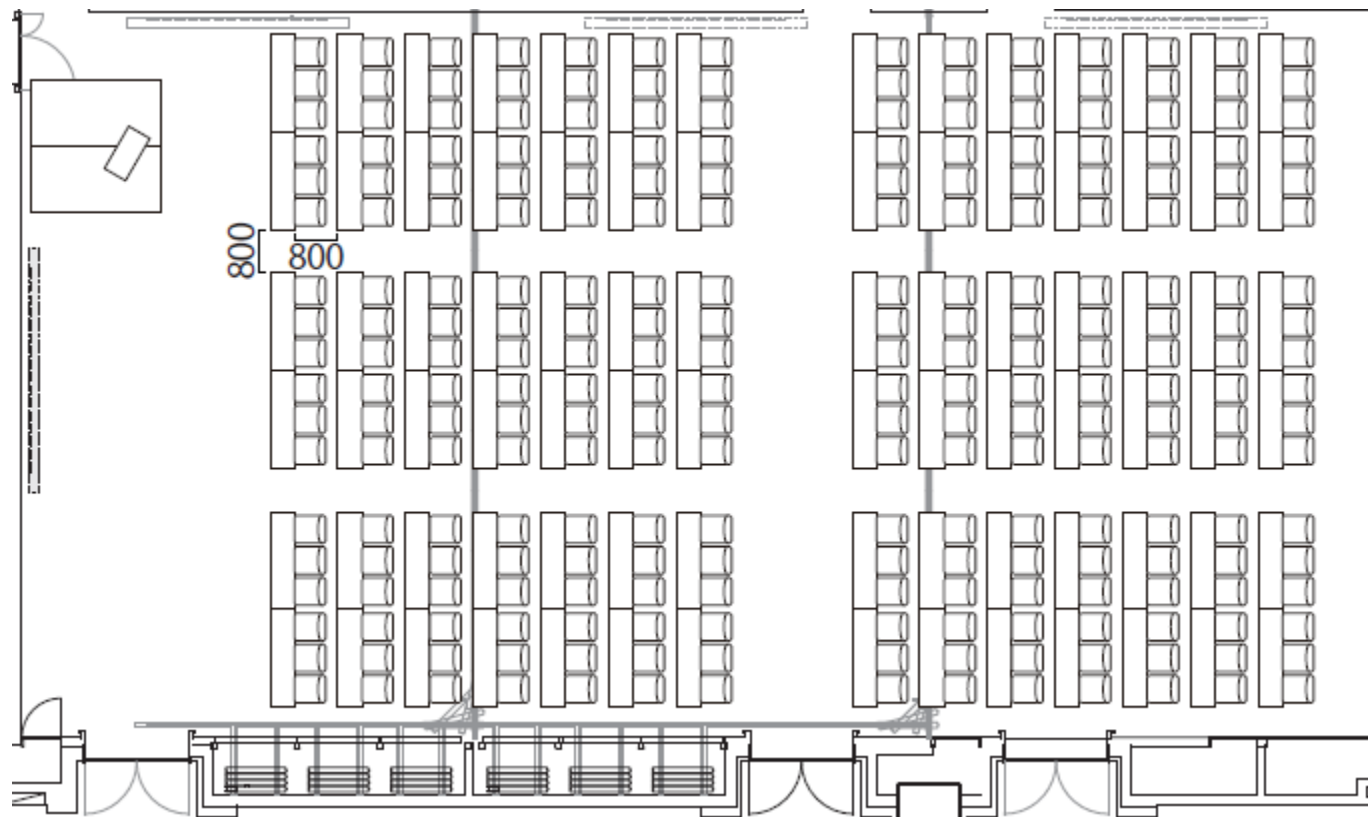

メインルームBCD連結：スクール 252名

SCALE	SIZE
1/100	A4