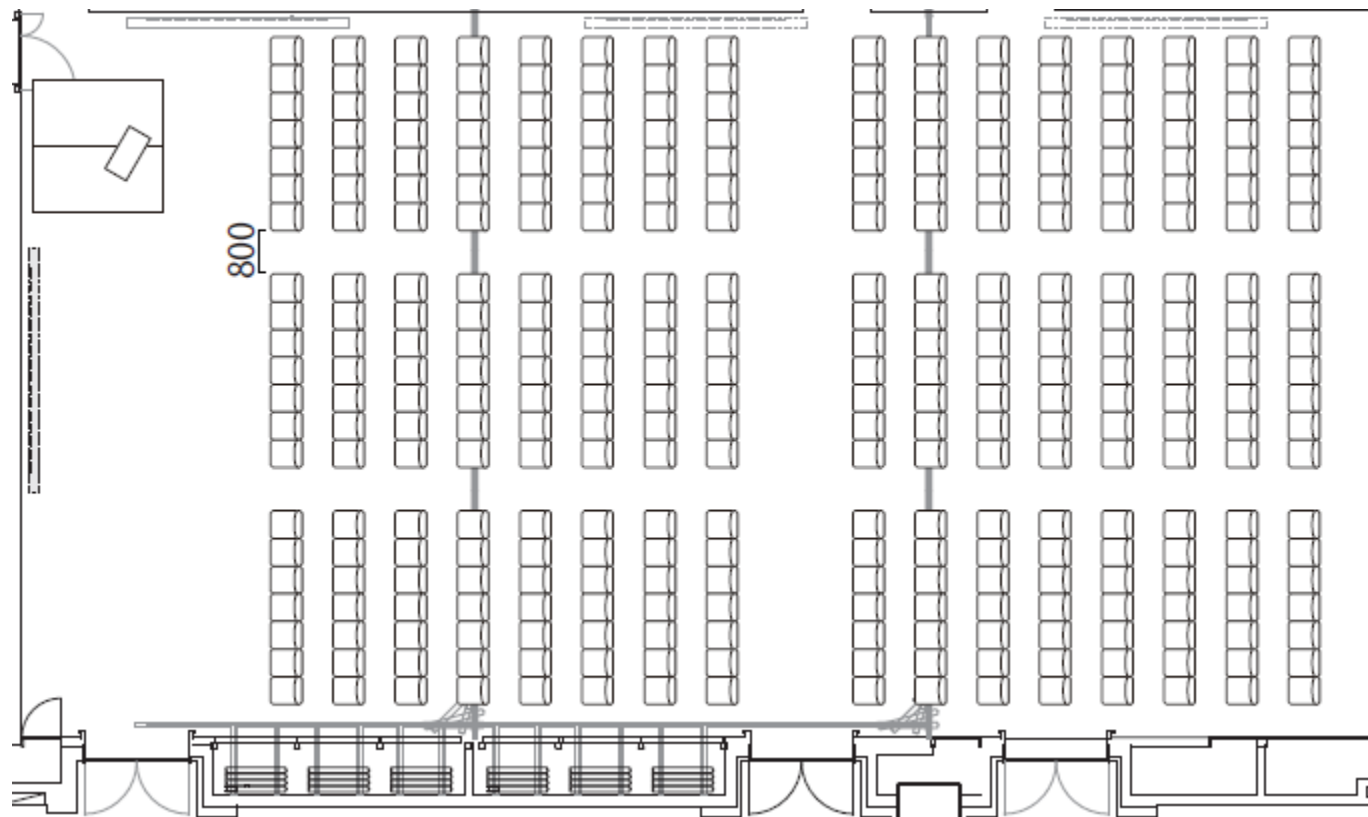

メインルーム△BCD連結：シアター 336名

SCALE	SIZE
1/100	A4