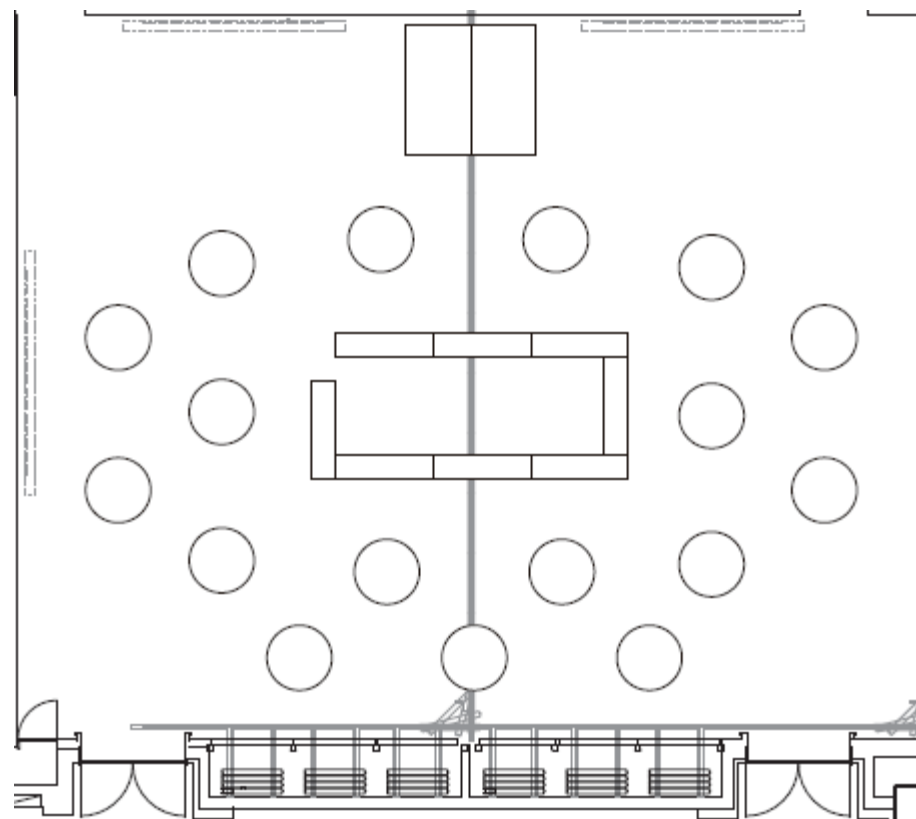

メインルームCD連結：立食（パーティ）140名

SCALE	SIZE
1/100	A4