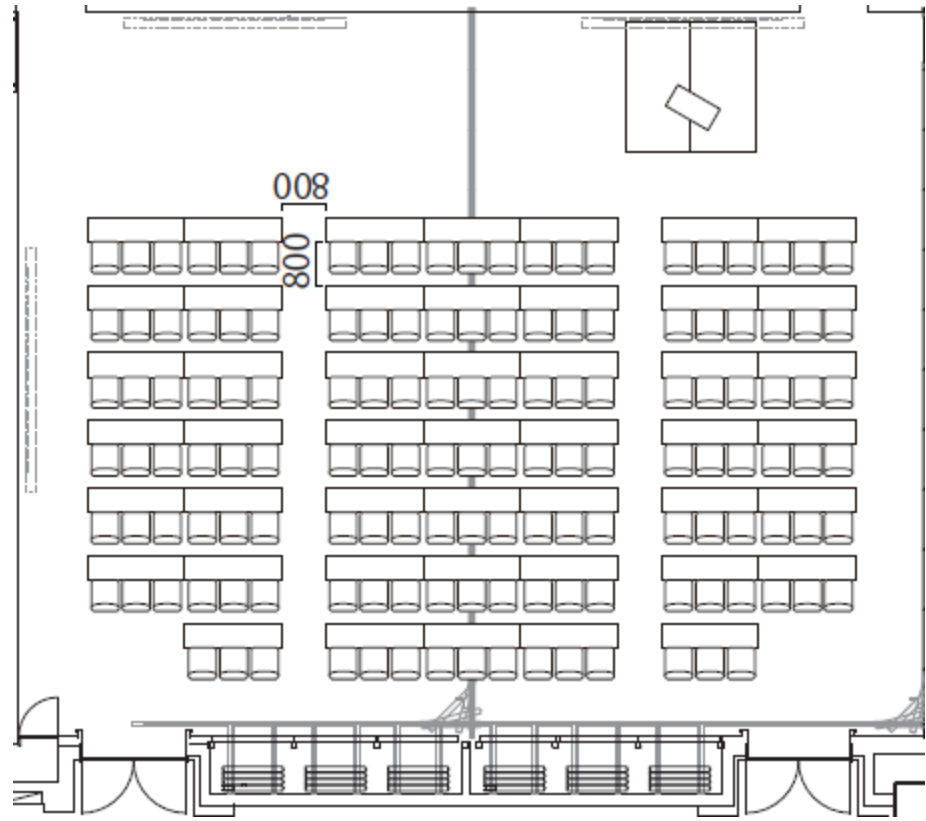

メインルームCD連結：スクール（縦）141名

SCALE	SIZE
1/100	A4