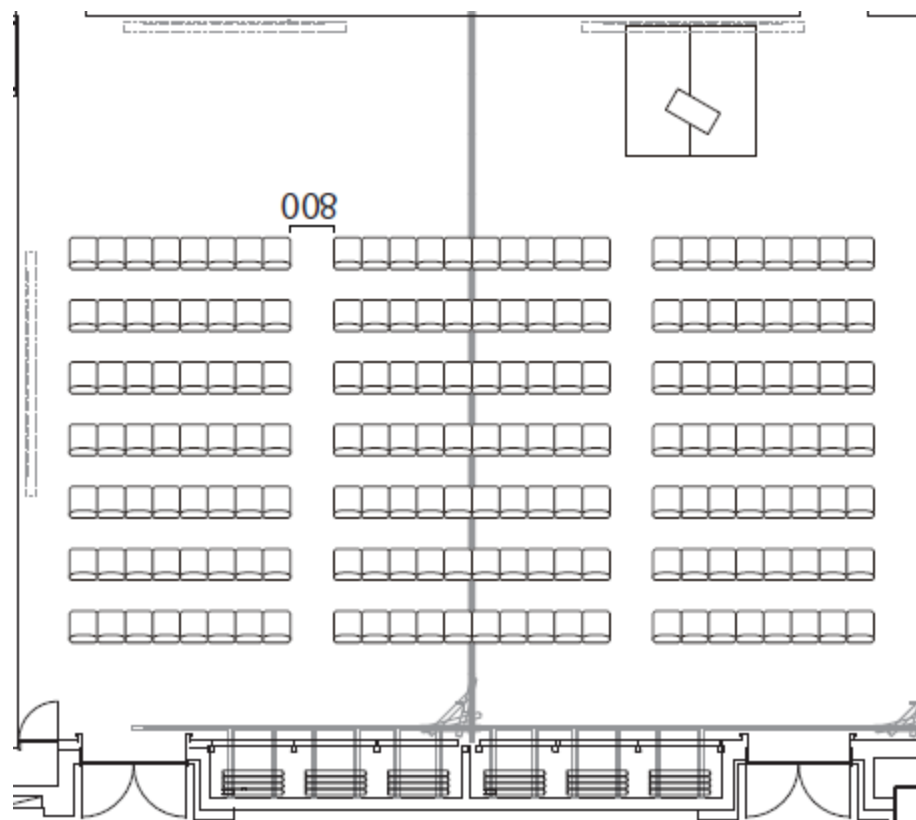

メインルームCD連結：シアター（横）182名

SCALE	SIZE
1/100	A4