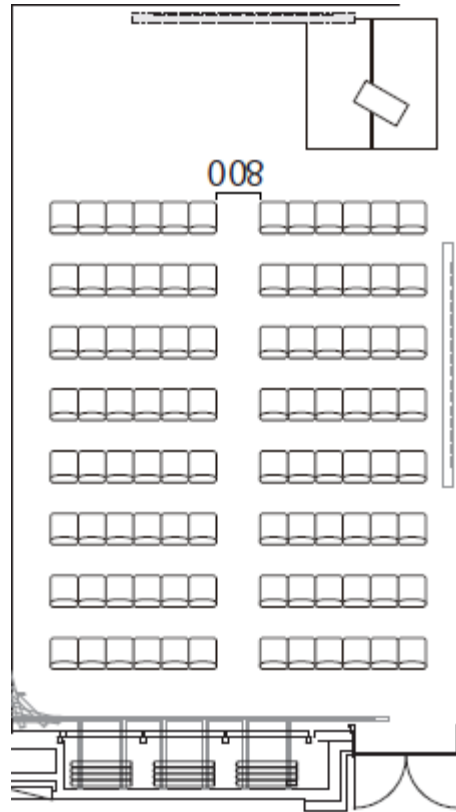

メインルームA : シアター 96名

SCALE

**1/100**

SIZE

**A4**